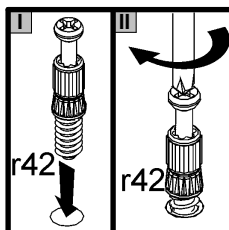

**A**

**Senso**

**K31-DPP37-45-60/207**

A	B	C	D
1	K31-1042	1966	560
2	K31-1043	1966	560
3	K31-3001	567	515
4	K31-3021	567	515
5	K31-3024	567	515
6	K31-3047	567	515
7	K31-9009	407	577
8	K31-9010	568	577

4x Ø5x17 mm d3	6x d28	6x Ø7x50 mm e1	6x Ø6.3x13 mm e5	32x Ø8x30 mm f1	2x Ø10x50 mm f35	4x CLIP BLUMOTION a146	4x b31	6x M4x12 mm j45\1
4x k74\1	4x k74\2	4x k74\3	4x L-73 mm k74\5	35x l1	2x 88x21x151.5 n14\2	3x j45\2	2x k66\4	4x silikon o21
2x Ø5x60 mm p17	16x Ø4x13 mm p28	4x Ø3.5x16 mm p38	18x Ø15x12 mm #16 r1	18x 20\11 r42	1x z1	4x Ø3.5x13 mm p1	8x Ø3.5x15 mm p51	

A

Senso

K31-DPP37-45-60/207

**A**

**Senso**

**K31-DPP37-45-60/207**

A	B	C	D
1	K31-1042	1966	560 1/1
2	K31-1043	1966	560 1/1
3	K31-3001	567	515 1/1
4	K31-3021	567	515 1/1
5	K31-3024	567	515 1/1
6	K31-3047	567	515 1/1
7	K31-9009	407	577 1/1
8	K31-9010	568	577 1/1
9	K31-9092	607	577 1/1