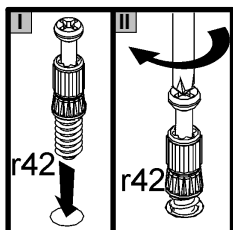

A

Senso

K31-DPP37-45SMST_5-60_207

A	B	C	D
1	K31-1221	1966	560 1/1
2	K31-1222	1966	560 1/1
3	K31-3001	567	515 1/1
4	K31-3021	567	515 1/1
5	K31-3024	567	515 1/1
6	K31-3047	567	515 1/1
7	K31-9009	407	577 1/1
8	K31-9010	568	577 1/1

A

Senso

K31-DPP37-45SMST_5-60_207

A

Senso

K31-DPP37-45SMST_5-60_207

A	B	C	D
1	K31-1221	1966	560 1/1
2	K31-1222	1966	560 1/1
3	K31-3001	567	515 1/1
4	K31-3021	567	515 1/1
5	K31-3024	567	515 1/1
6	K31-3047	567	515 1/1
7	K31-9009	407	577 1/1
8	K31-9010	568	577 1/1
9	K31-9092	607	577 1/1