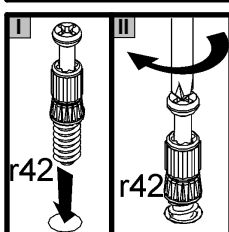

A

Senso

K31-DPP37-45SMST_5-60_207

A	B	C	D
1	K31-1221	1966	560 1/1
2	K31-1222	1966	560 1/1
3	K31-3001	567	515 1/1
4	K31-3021	567	515 1/1
5	K31-3024	567	515 1/1
6	K31-3047	567	515 1/1
7	K31-9009	407	577 1/1
8	K31-9010	568	577 1/1

A

Senso

K31-DPP37-45SMST_5-60_207

A

Senso

K31-DPP37-45SMST_5-60_207

A	B	C	D
1	K31-1221	1966	560 1/1
2	K31-1222	1966	560 1/1
3	K31-3001	567	515 1/1
4	K31-3021	567	515 1/1
5	K31-3024	567	515 1/1
6	K31-3047	567	515 1/1
7	K31-9009	407	577 1/1
8	K31-9010	568	577 1/1
9	K31-9092	607	577 1/1