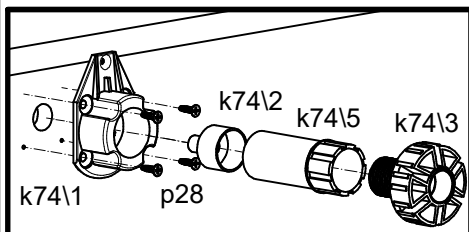

A

Senso

K31-DPP37-60/230

A	B	C	D
1	K31-1070	2196	560 1/1
2	K31-1071	2196	560 1/1
3	K31-3001	567	515 1/1
4	K31-3002	567	510 1/1
5	K31-3047	567	515 1/1
6	K31-9010	568	577 1/1
7	K31-9021	633	577 1/1

8x Ø5x17 mm d3	6x Ø7x50 mm e1	40x Ø8x30 mm f1	2x Ø10x50 mm f35	4x k74\1	4x k74\2	5x CLIP BLUMOTION a146	5x b31	6x M4x12 mm j45\1
4x k74\3	4x L-73 mm k74\5	30x l1	2x 88x21x151,5 n14\2	2x Ø5x60 mm p17	16x Ø4x13 mm p28	3x j45\2	2x k66\4	2x 185x182 mm n176
4x Ø3,5x16 mm p38	24x Ø15x12 mm #16 r1	24x 20\11 r42	1x z1	4x silikon o21	4x Ø3,5x13 mm p1	8x Ø3,5x16 mm p38	10x Ø3,5x15 mm p51	

A

Senso

K31-DPP37-60/230

A	B	C	D
1	K31-1070	2196	560 1/1
2	K31-1071	2196	560 1/1
3	K31-3001	567	515 1/1
4	K31-3002	567	510 1/1
5	K31-3047	567	515 1/1
6	K31-9010	568	577 1/1
7	K31-9021	633	577 1/1
8	K31-9092	607	577 1/1