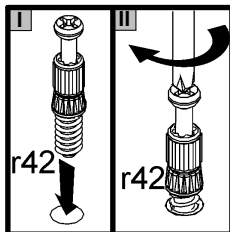

A

Senso

K31-DPP37-60/230

A	B	C	D
1	K31-1070	2196	560 1/1
2	K31-1071	2196	560 1/1
3	K31-3001	567	515 1/1
4	K31-3002	567	510 1/1
5	K31-3047	567	515 1/1
6	K31-9010	568	577 1/1
7	K31-9021	633	577 1/1

8x Ø5x17 mm d3	6x Ø7x50 mm e1	40x Ø8x30 mm f1	2x Ø10x50 mm f35	4x k74\1	4x k74\2	5x CLIP BLUMOTION a146	5x b31	6x M4x12 mm j45\1
4x k74\3	4x L-73 mm k74\5	30x l1	2x 88x21x151,5 n14\2	2x Ø5x60 mm p17	16x Ø4x13 mm p28	3x j45\2	2x k66\4	2x 185x182 mm n176
4x Ø3,5x16 mm p38	24x Ø15x12 mm #16 r1	24x 20\11 r42	1x z1	4x silikon o21	4x Ø3,5x13 mm p1	8x Ø3,5x16 mm p38	10x Ø3,5x15 mm p51	

A

Senso

K31-DPP37-60/230

A	B	C	D
1	K31-1070	2196	560 1/1
2	K31-1071	2196	560 1/1
3	K31-3001	567	515 1/1
4	K31-3002	567	510 1/1
5	K31-3047	567	515 1/1
6	K31-9010	568	577 1/1
7	K31-9021	633	577 1/1
8	K31-9092	607	577 1/1