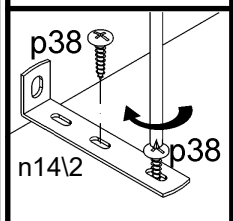

A

Senso

K31-DPP37-60/230

A	B	C	D
1	K31-1070	2196	560 1/1
2	K31-1071	2196	560 1/1
3	K31-3001	567	515 1/1
4	K31-3002	567	510 1/1
5	K31-3047	567	515 1/1
6	K31-9010	568	577 1/1
7	K31-9021	633	577 1/1

8x Ø5x17 mm d3	6x Ø7x50 mm e1	40x Ø8x30 mm f1	2x Ø10x50 mm f35	4x k74\1	4x k74\2	5x CLIP BLUMOTION a146	5x b31	6x M4x12 mm j45\1
4x k74\3	4x L-73 mm k74\5	30x l1	2x 88x21x151,5 n14\2	2x Ø5x60 mm p17	16x Ø4x13 mm p28	3x j45\2	2x k66\4	2x 185x182 mm n176
4x Ø3,5x16 mm p38	24x Ø15x12 mm #16 r1	24x 20\11 r42	1x z1	4x silikon o21	4x Ø3,5x13 mm p1	8x Ø3,5x16 mm p38	10x Ø3,5x15 mm p51	

A

Senso

K31-DPP37-60/230

A	B	C	D
1	K31-1070	2196	560 1/1
2	K31-1071	2196	560 1/1
3	K31-3001	567	515 1/1
4	K31-3002	567	510 1/1
5	K31-3047	567	515 1/1
6	K31-9010	568	577 1/1
7	K31-9021	633	577 1/1
8	K31-9092	607	577 1/1