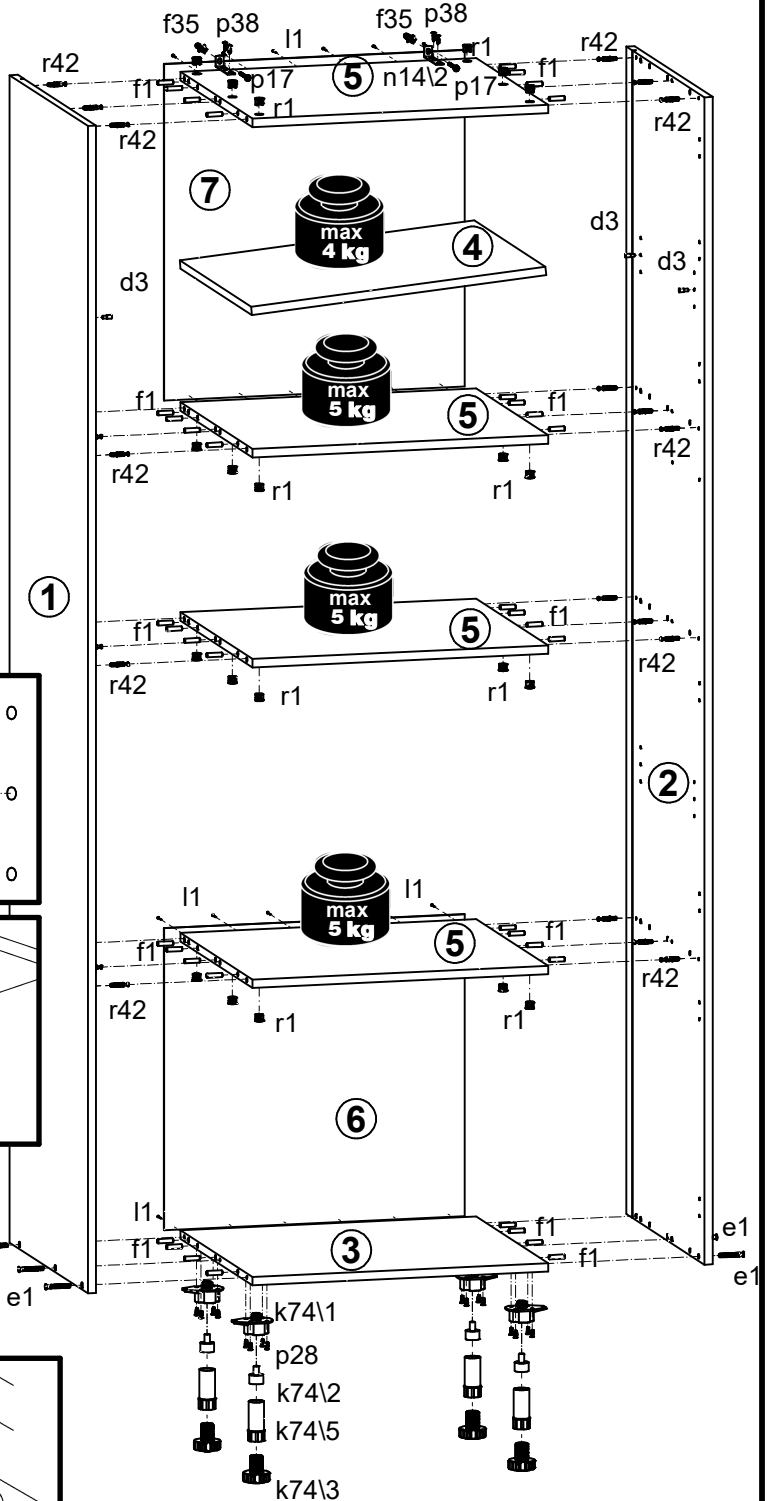

A

Senso

K31-DPP37-60/230

A	B	C	D
1	K31-1070	2196	560 1/1
2	K31-1071	2196	560 1/1
3	K31-3001	567	515 1/1
4	K31-3002	567	510 1/1
5	K31-3047	567	515 1/1
6	K31-9010	568	577 1/1
7	K31-9021	633	577 1/1

8x Ø5x17 mm d3	6x Ø7x50 mm e1	40x Ø8x30 mm f1	2x Ø10x50 mm f35	4x k74\1	4x k74\2	5x CLIP BLUMOTION a146	5x b31	6x M4x12 mm j45\1
4x k74\3	4x L-73 mm k74\5	30x l1	2x 88x21x151,5 n14\2	2x Ø5x60 mm p17	16x Ø4x13 mm p28	3x j45\2	2x k66\4	2x 185x182 mm n176
4x Ø3,5x16 mm p38	24x Ø15x12 mm #16 r1	24x 20\11 r42	1x z1	4x silikon o21	4x Ø3,5x13 mm p1	8x Ø3,5x16 mm p38	10x Ø3,5x15 mm p51	

A

Senso

K31-DPP37-60/230

A	B	C	D
1	K31-1070	2196	560 1/1
2	K31-1071	2196	560 1/1
3	K31-3001	567	515 1/1
4	K31-3002	567	510 1/1
5	K31-3047	567	515 1/1
6	K31-9010	568	577 1/1
7	K31-9021	633	577 1/1
8	K31-9092	607	577 1/1

A	B	C	D
9	K31-5029	565	505 1/1