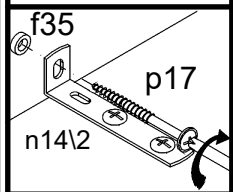

A

Senso

K31-DPP37-60/230

A	B	C	D
1	K31-1070	2196	560 1/1
2	K31-1071	2196	560 1/1
3	K31-3001	567	515 1/1
4	K31-3002	567	510 1/1
5	K31-3047	567	515 1/1
6	K31-9010	568	577 1/1
7	K31-9021	633	577 1/1

8x Ø5x17 mm d3	6x Ø7x50 mm e1	40x Ø8x30 mm f1	2x Ø10x50 mm f35	4x k74\1	4x k74\2	5x CLIP BLUMOTION a146	5x b31	6x M4x12 mm j45\1
4x k74\3	4x L-73 mm k74\5	30x l1	2x 88x21x151,5 n14\2	2x Ø5x60 mm p17	16x Ø4x13 mm p28	3x j45\2	2x k66\4	2x 185x182 mm n176
4x Ø3,5x16 mm p38	24x Ø15x12 mm #16 r1	24x 20\11 r42	1x z1	4x silikon o21	4x Ø3,5x13 mm p1	8x Ø3,5x16 mm p38	10x Ø3,5x15 mm p51	

A

Senso

K31-DPP37-60/230

A	B	C	D
1	K31-1070	2196	560 1/1
2	K31-1071	2196	560 1/1
3	K31-3001	567	515 1/1
4	K31-3002	567	510 1/1
5	K31-3047	567	515 1/1
6	K31-9010	568	577 1/1
7	K31-9021	633	577 1/1
8	K31-9092	607	577 1/1