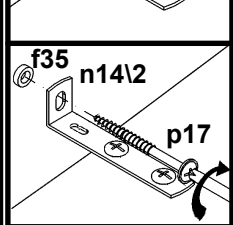

A

Senso K31-DPSMST/4-60/207

A	B	C	D
1	K31-1217	1966	560 1/1
2	K31-1218	1966	560 1/1
3	K31-3001	567	515 1/1
4	K31-3002	567	510 1/1
5	K31-3047	567	515 1/1
6	K31-9034	711	577 1/1
7	K31-9035	647	577 1/1

8x Ø5x17 mm d3	6x Ø7x50 mm e1	32x Ø8x30 mm f1	2x Ø10x50 mm f35	4x k74/1	4x k74/2	2x CLIP BLUMOTION a146	2x b31	6x M4x12 mm j45/1
4x k74/3	4x L-73 mm k74/5	35x l1	2x 86x21x15/1.5 n14/2	2x Ø5x60 mm p17	16x Ø4x13 mm p28	3x j45/2	2x k66/4	6x silikon o21
4x Ø3.5x16 mm p38	18x Ø15x12 mm #16 r1	18x 20/11 r42	1x z1			4x Ø3.5x13 mm p1		4x Ø3.5x15 mm p51

A

Senso K31-DPSMST/4-60/207

A	B	C	D
1	K31-1217	1966	560 1/1
2	K31-1218	1966	560 1/1
3	K31-3001	567	515 1/1
4	K31-3002	567	510 1/1
5	K31-3047	567	515 1/1
6	K31-9034	711	577 1/1
7	K31-9035	647	577 1/1
8	K31-9092	607	577 1/1