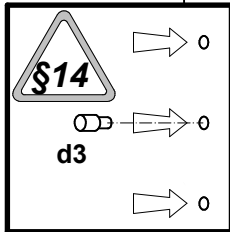

A

Senso K31-DPSMST/4-60/207

A	B	C	D
1	K31-1217	1966	560 1/1
2	K31-1218	1966	560 1/1
3	K31-3001	567	515 1/1
4	K31-3002	567	510 1/1
5	K31-3047	567	515 1/1
6	K31-9034	711	577 1/1
7	K31-9035	647	577 1/1

8x Ø5x17 mm d3	6x Ø7x50 mm e1	32x Ø8x30 mm f1	2x Ø10x50 mm f35	4x k74/1	4x k74/2	2x CLIP BLUMOTION a146	2x b31	6x M4x12 mm j45/1
4x k74/3	4x L-73 mm k74/5	35x l1	2x 86x21x15/1.5 n14/2	2x Ø5x60 mm p17	16x Ø4x13 mm p28	3x j45/2	2x k66/4	6x silikon o21
4x Ø3.5x16 mm p38	18x Ø15x12 mm #16 r1	18x 20/11 r42	1x z1			4x Ø3.5x13 mm p1		4x Ø3.5x15 mm p51

A

Senso K31-DPSMST/4-60/207

A	B	C	D
1	K31-1217	1966	560 1/1
2	K31-1218	1966	560 1/1
3	K31-3001	567	515 1/1
4	K31-3002	567	510 1/1
5	K31-3047	567	515 1/1
6	K31-9034	711	577 1/1
7	K31-9035	647	577 1/1
8	K31-9092	607	577 1/1