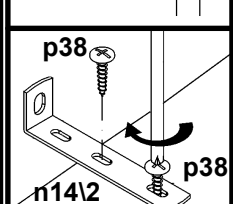

A

Senso K31-DPSMST/4-60/207

A	B	C	D
1	K31-1217	1966	560 1/1
2	K31-1218	1966	560 1/1
3	K31-3001	567	515 1/1
4	K31-3002	567	510 1/1
5	K31-3047	567	515 1/1
6	K31-9034	711	577 1/1
7	K31-9035	647	577 1/1

8x Ø5x17 mm d3	6x Ø7x50 mm e1	32x Ø8x30 mm f1	2x Ø10x50 mm f35	4x k74/1	4x k74/2	2x CLIP BLUMOTION a146	2x b31	6x M4x12 mm j45/1
4x k74/3	4x L-73 mm k74/5	35x l1	2x 86x21x15/1.5 n14/2	2x Ø5x60 mm p17	16x Ø4x13 mm p28	3x j45/2	2x k66/4	6x silikon o21
4x Ø3.5x16 mm p38	18x Ø15x12 mm #16 r1	18x 20/11 r42	1x z1			4x Ø3.5x13 mm p1		4x Ø3.5x15 mm p51

A

Senso K31-DPSMST/4-60/207

A	B	C	D
1	K31-1217	1966	560 1/1
2	K31-1218	1966	560 1/1
3	K31-3001	567	515 1/1
4	K31-3002	567	510 1/1
5	K31-3047	567	515 1/1
6	K31-9034	711	577 1/1
7	K31-9035	647	577 1/1
8	K31-9092	607	577 1/1