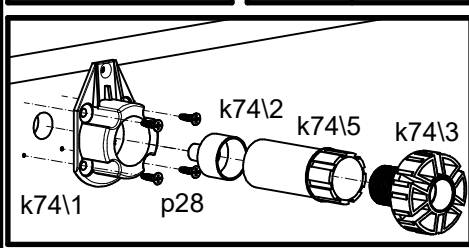

A

Senso K31-DPSMST/4-60/207

A	B	C	D
1	K31-1217	1966	560 1/1
2	K31-1218	1966	560 1/1
3	K31-3001	567	515 1/1
4	K31-3002	567	510 1/1
5	K31-3047	567	515 1/1
6	K31-9034	711	577 1/1
7	K31-9035	647	577 1/1

8x Ø5x17 mm d3	6x Ø7x50 mm e1	32x Ø8x30 mm f1	2x Ø10x50 mm f35	4x k74/1	4x k74/2	2x CLIP BLUMOTION a146	2x b31	6x M4x12 mm j45/1
4x k74/3	4x L-73 mm k74/5	35x l1	2x 86x21x15/1.5 n14/2	2x Ø5x60 mm p17	16x Ø4x13 mm p28	3x j45/2	2x k66/4	6x silikon o21
4x Ø3.5x16 mm p38	18x Ø15x12 mm #16 r1	18x 20/11 r42	1x z1			4x Ø3.5x13 mm p1		4x Ø3.5x15 mm p51

A

Senso K31-DPSMST/4-60/207

A	B	C	D
1	K31-1217	1966	560 1/1
2	K31-1218	1966	560 1/1
3	K31-3001	567	515 1/1
4	K31-3002	567	510 1/1
5	K31-3047	567	515 1/1
6	K31-9034	711	577 1/1
7	K31-9035	647	577 1/1
8	K31-9092	607	577 1/1