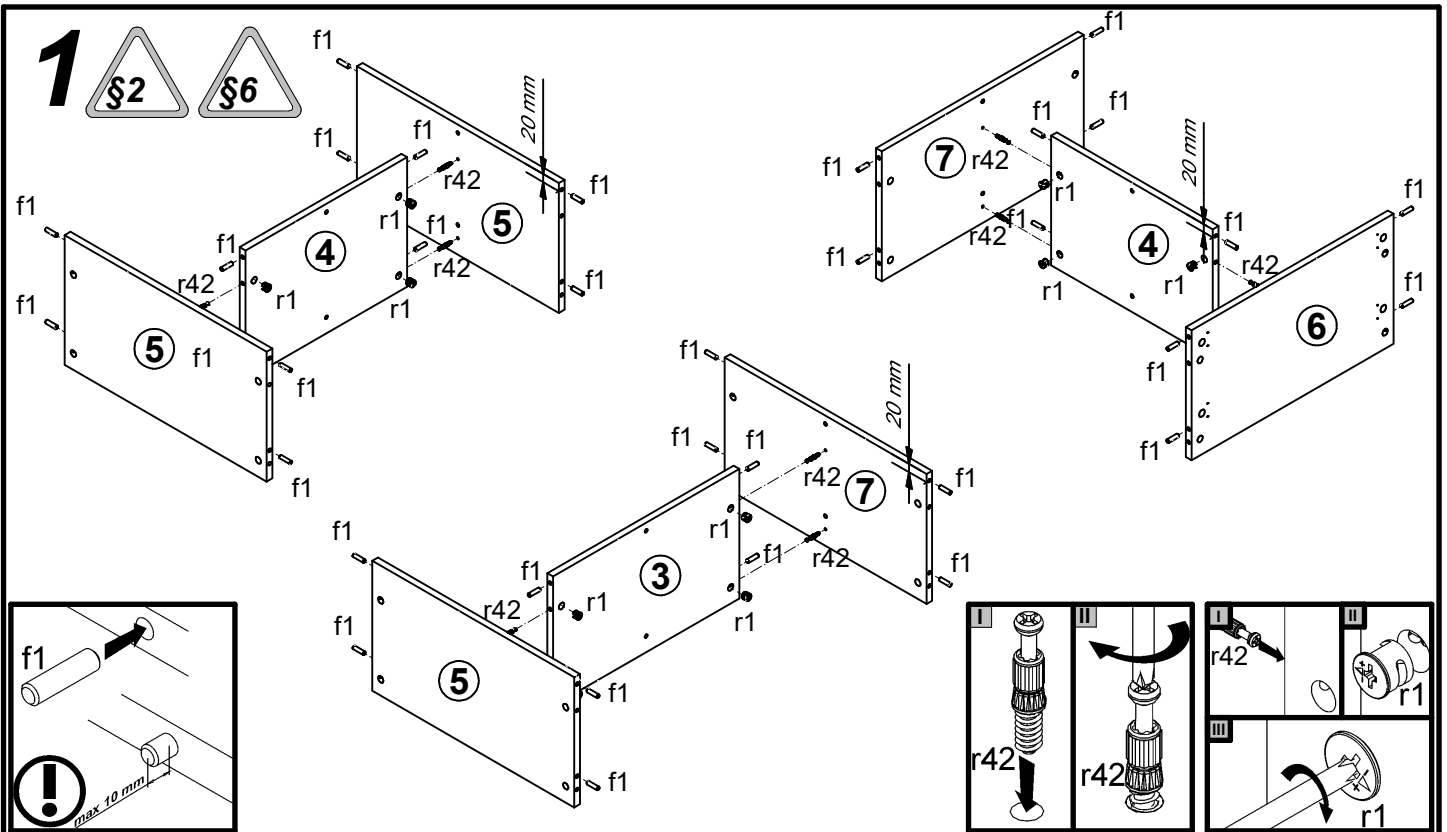

A

Senso

K31-DREGTE-60/207/32

A	B	C	D	
1	K31-1225	1966	320	1/1
2	K31-1226	1966	320	1/1
3	K31-1227	523	315	1/1
4	K31-1228	454	315	1/1
5	K31-3155	567	316	1/1
6	K31-3156	567	316	1/1
7	K31-3157	567	316	1/1
8	K31-3158	275,5	314	1/1
9	K31-9016	1961	587	1/1

48x Ø8x30 mm f1	2x Ø10x50 mm f35	6x M4x12 mm j45/1	3x j45/2	2x k66/4	4x k74/1	4x k74/2	4x k74/3	4x L-73 mm k74/5
65x l1	2x 86x21x15/1,5 n14/2	4x Ø3,5x13 mm p1	2x Ø5x60 mm p17	16x Ø4x13 mm p28	4x Ø3,5x16 mm p38	36x Ø15x12 mm #16 r1	36x 20/11 r42	