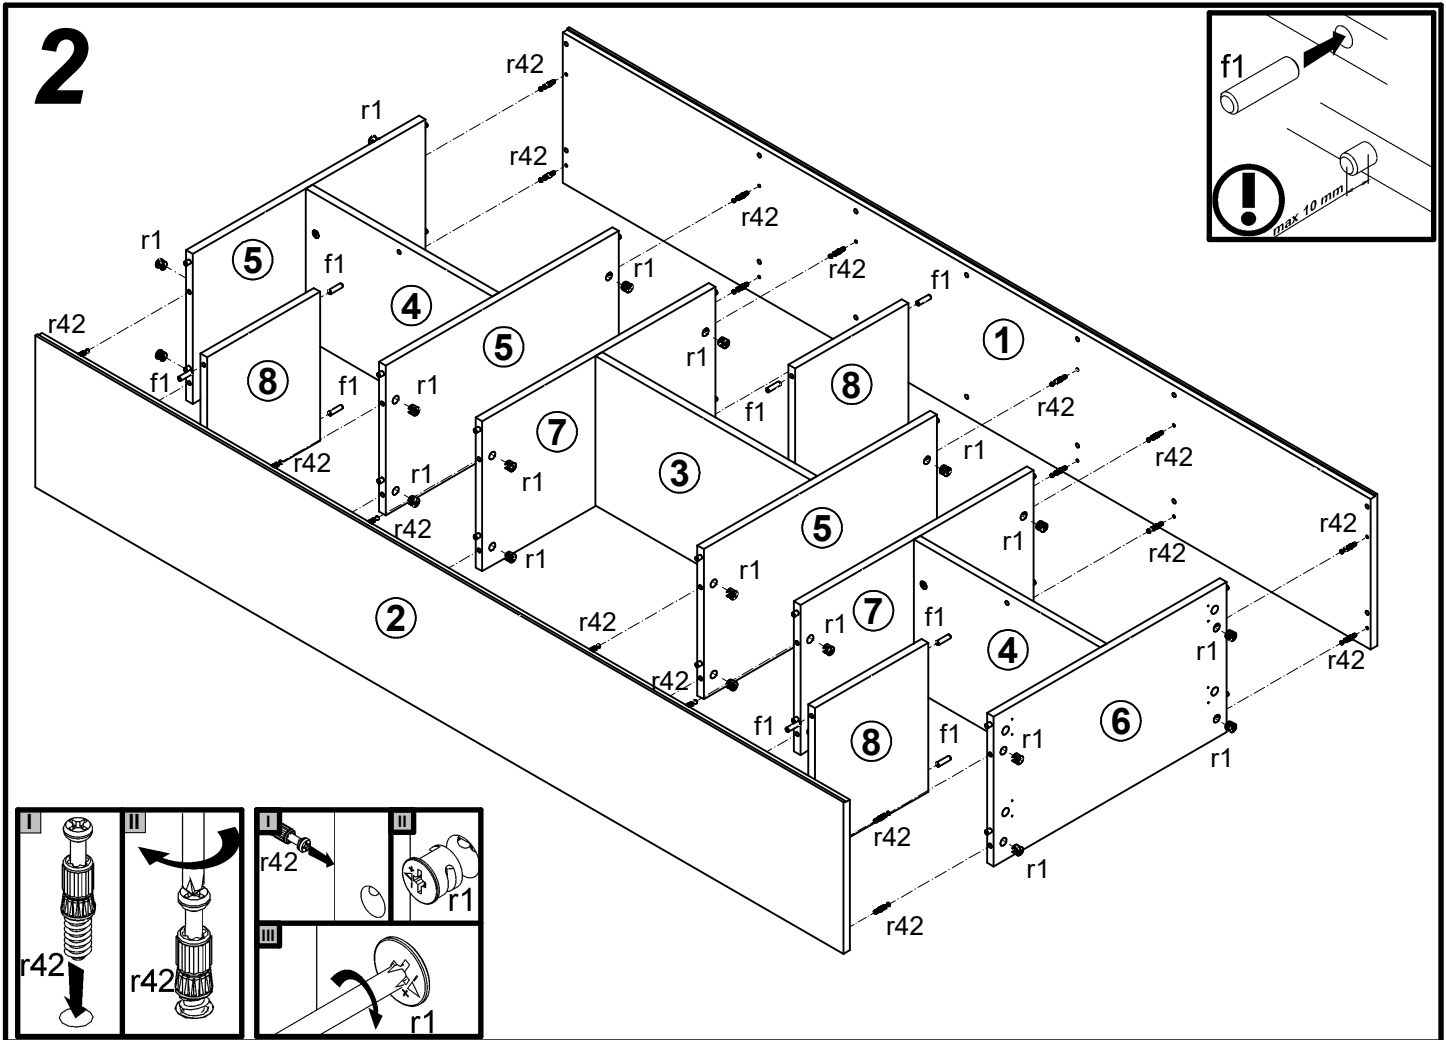

A

Senso

K31-DREGTE-60/207/32

A	B	C	D	
1	K31-1225	1966	320	1/1
2	K31-1226	1966	320	1/1
3	K31-1227	523	315	1/1
4	K31-1228	454	315	1/1
5	K31-3155	567	316	1/1
6	K31-3156	567	316	1/1
7	K31-3157	567	316	1/1
8	K31-3158	275,5	314	1/1
9	K31-9016	1961	587	1/1

48x Ø8x30 mm f1	2x Ø10x50 mm f35	6x M4x12 mm j45/1	3x j45/2	2x k66/4	4x k74/1	4x k74/2	4x k74/3	4x L-73 mm k74/5
65x l1	2x 86x21x15/1,5 n14/2	4x Ø3,5x13 mm p1	2x Ø5x60 mm p17	16x Ø4x13 mm p28	4x Ø3,5x16 mm p38	36x Ø15x12 mm #16 r1	36x 20/11 r42	