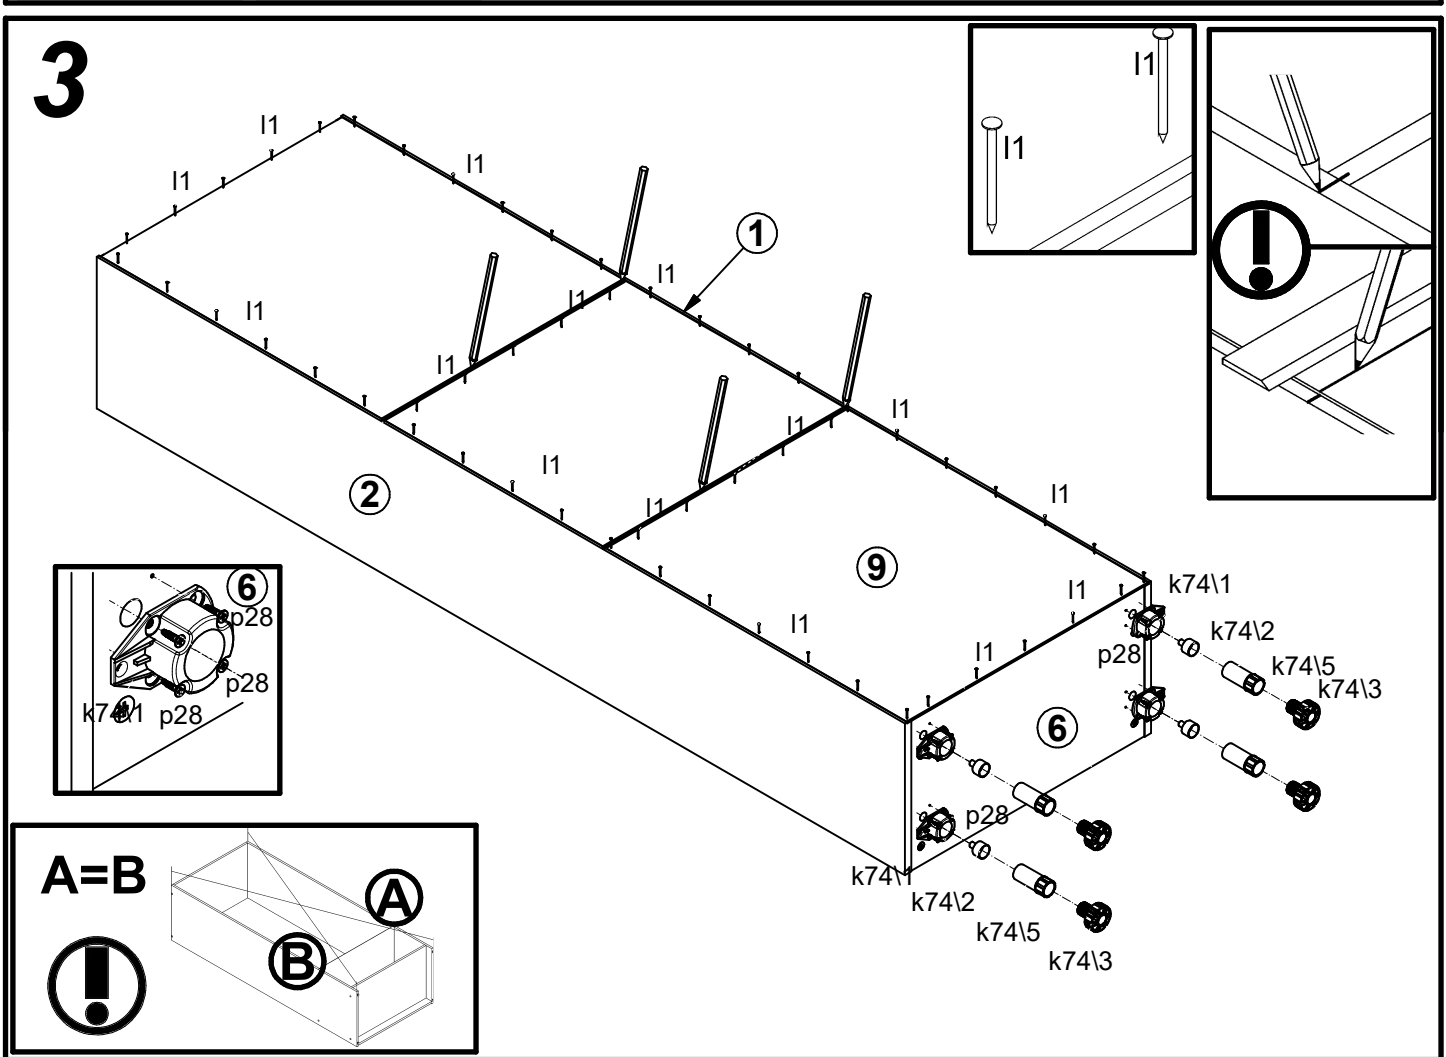

A

Senso

K31-DREGTE-60/207/32

A	B	C	D	
1	K31-1225	1966	320	1/1
2	K31-1226	1966	320	1/1
3	K31-1227	523	315	1/1
4	K31-1228	454	315	1/1
5	K31-3155	567	316	1/1
6	K31-3156	567	316	1/1
7	K31-3157	567	316	1/1
8	K31-3158	275,5	314	1/1
9	K31-9016	1961	587	1/1

48x Ø8x30 mm f1	2x Ø10x50 mm f35	6x M4x12 mm j45/1	3x j45/2	2x k66/4	4x k74/1	4x k74/2	4x k74/3	4x L-73 mm k74/5
65x l1	2x 86x21x15/1,5 n14/2	4x Ø3,5x13 mm p1	2x Ø5x60 mm p17	16x Ø4x13 mm p28	4x Ø3,5x16 mm p38	36x Ø15x12 mm #16 r1	36x 20/11 r42	