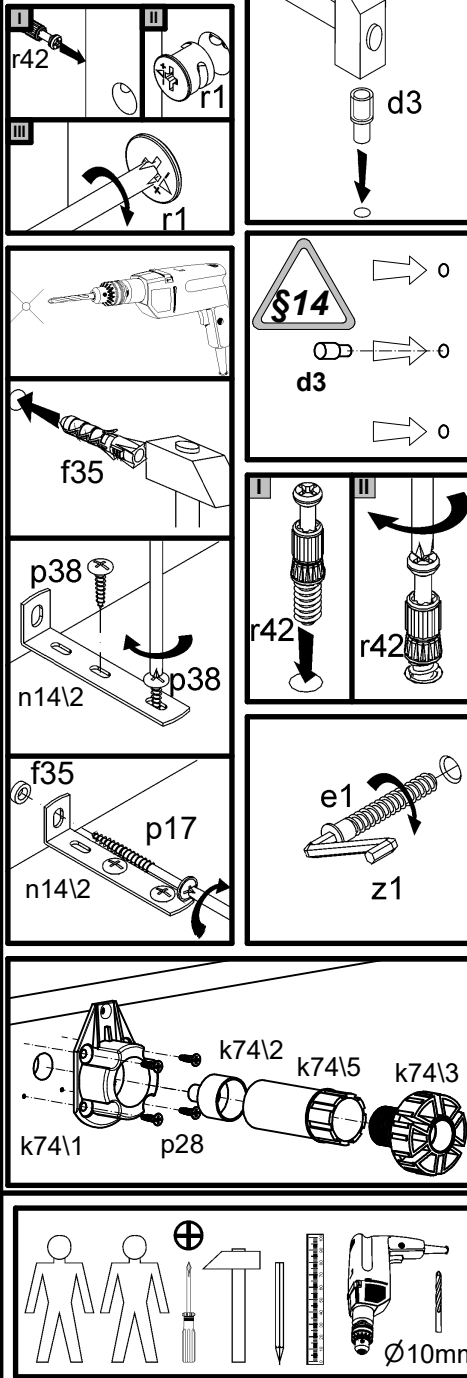

A

Senso

K31-DSWT-45/207

A	B	C	D
1	K31-1192	1966	560
2	K31-1193	1966	560
3	K31-3005	417	533
4	K31-3006	417	533
5	K31-3007	417	510
6	K31-9003	1961	427

4x Ø5x17 mm d3	6x Ø7x50 mm e1	24x Ø8x30 mm f1	2x Ø10x50 mm f35	4x k74\1	4x k74\2	4x k74\3	4x L-73 mm k74\5	15x l1
2x 86x21x15\5 n14\2	2x Ø5x60 mm p17	16x Ø4x13 mm p28	4x Ø3,5x16 mm p38	12x Ø15x12 mm #16 r1	5x CLIP BLUMOTION 125 a171	5x b31	6x M4x12 mm j45\1	3x j45\2
12x z0\11 r42	1x z1			2x k66\4	4x silikon o21	4x Ø3,5x13 mm p1	10x Ø3,5x15 mm p51	