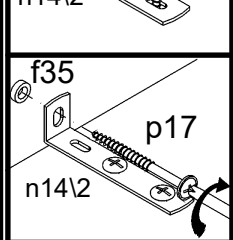

A

Senso

K31-DSWT-60/207

A	B	C	D
1	K31-1192	1966	560 1\1
2	K31-1193	1966	560 1\1
3	K31-3002	567	510 1\1
4	K31-3023	567	533 1\1
5	K31-3201	567	533 1\1
6	K31-9012	1961	577 1\1

4x Ø5x17 mm d3	6x Ø7x50 mm e1	24x Ø8x30 mm f1	2x Ø10x50 mm f35	4x k74\1	4x k74\2	4x k74\3	4x L-73 mm k74\5	15x l1
2x 86x21x151,5 n14\2	2x Ø5x60 mm p17	16x Ø4x13 mm p28	4x Ø3,5x16 mm p38	12x Ø15x12 mm #16 r1	5x CLIP BLUMOTION 125 a171	5x b31	6x M4x12 mm j45\1	3x j45\2
12x z011 r42	1x z1				2x k66\4	4x silikon o21	4x Ø3,5x13 mm p1	10x Ø3,5x15 mm p51