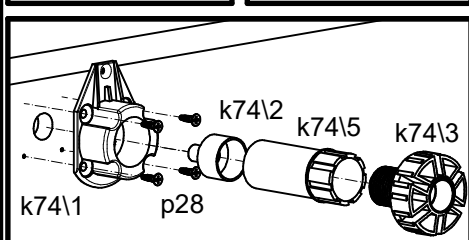

A

Senso

K31-DSWT-60/207

A	B	C	D
1	K31-1192	1966	560 1\1
2	K31-1193	1966	560 1\1
3	K31-3002	567	510 1\1
4	K31-3023	567	533 1\1
5	K31-3201	567	533 1\1
6	K31-9012	1961	577 1\1

4x Ø5x17 mm d3	6x Ø7x50 mm e1	24x Ø8x30 mm f1	2x Ø10x50 mm f35	4x k74\1	4x k74\2	4x k74\3	4x L-73 mm k74\5	15x l1
2x 86x21x151,5 n14\2	2x Ø5x60 mm p17	16x Ø4x13 mm p28	4x Ø3,5x16 mm p38	12x Ø15x12 mm #16 r1	5x CLIP BLUMOTION 125 a171	5x b31	6x M4x12 mm j45\1	3x j45\2
12x z011 r42	1x z1				2x k66\4	4x silikon o21	4x Ø3,5x13 mm p1	10x Ø3,5x15 mm p51