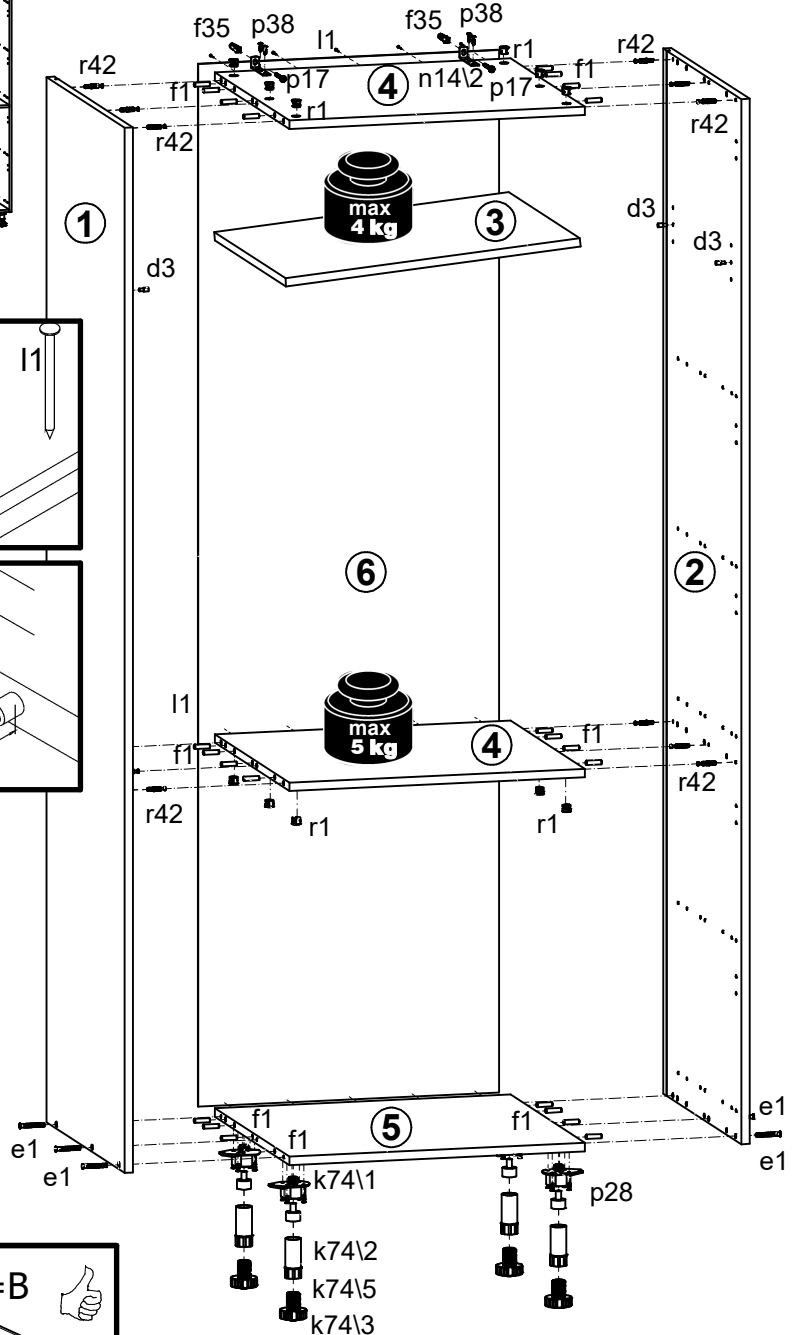

A

Senso

K31-DSWT-60/207

A	B	C	D
1	K31-1192	1966	560 1\1
2	K31-1193	1966	560 1\1
3	K31-3002	567	510 1\1
4	K31-3023	567	533 1\1
5	K31-3201	567	533 1\1
6	K31-9012	1961	577 1\1

4x Ø5x17 mm d3	6x Ø7x50 mm e1	24x Ø8x30 mm f1	2x Ø10x50 mm f35	4x k74\1	4x k74\2	4x k74\3	4x L-73 mm k74\5	15x l1
2x 86x21x151,5 n14\2	2x Ø5x60 mm p17	16x Ø4x13 mm p28	4x Ø3,5x16 mm p38	12x Ø15x12 mm #16 r1	5x CLIP BLUMOTION 125 a171	5x b31	6x M4x12 mm j45\1	3x j45\2
12x z011 r42	1x z1				2x k66\4	4x silikon o21	4x Ø3,5x13 mm p1	10x Ø3,5x15 mm p51