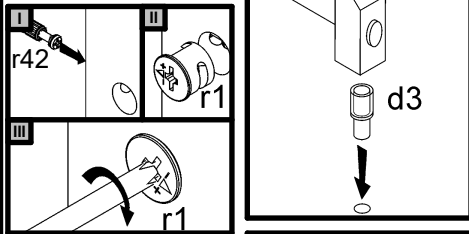

A

Senso

K31-DSWT-60/207

A	B	C	D
1	K31-1192	1966	560 1\1
2	K31-1193	1966	560 1\1
3	K31-3002	567	510 1\1
4	K31-3023	567	533 1\1
5	K31-3201	567	533 1\1
6	K31-9012	1961	577 1\1

4x Ø5x17 mm d3	6x Ø7x50 mm e1	24x Ø8x30 mm f1	2x Ø10x50 mm f35	4x k74\1	4x k74\2	4x k74\3	4x L-73 mm k74\5	15x l1
2x 86x21x151,5 n14\2	2x Ø5x60 mm p17	16x Ø4x13 mm p28	4x Ø3,5x16 mm p38	12x Ø15x12 mm #16 r1	5x CLIP BLUMOTION 125 a171	5x b31	6x M4x12 mm j45\1	3x j45\2
12x z011 r42	1x z1				2x k66\4	4x silikon o21	4x Ø3,5x13 mm p1	10x Ø3,5x15 mm p51