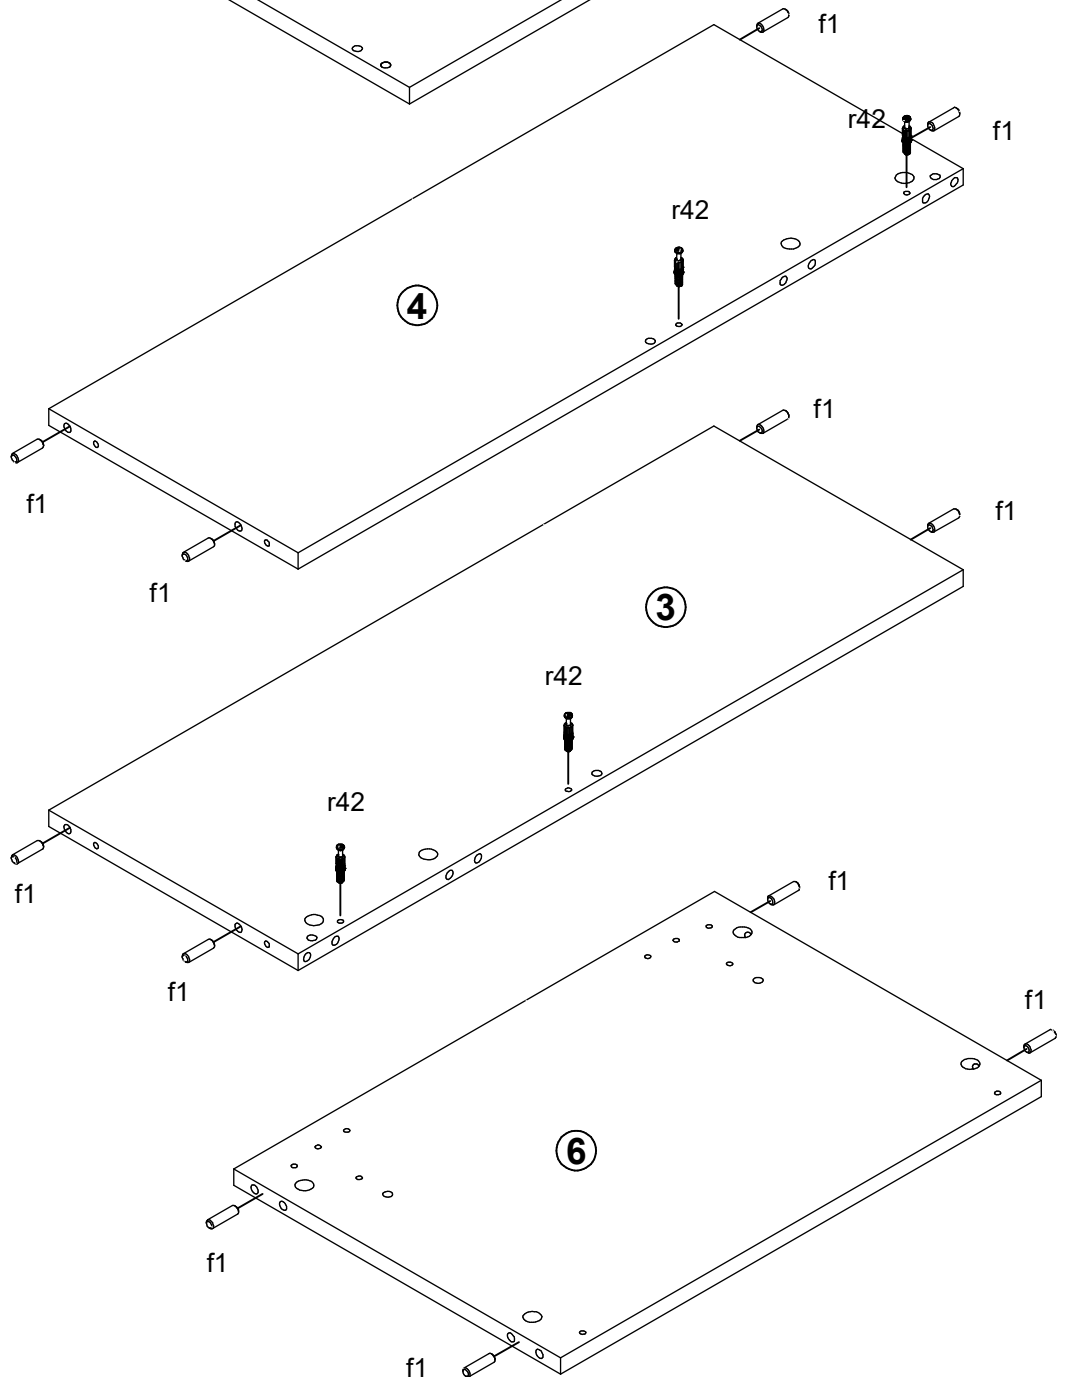

A

Senso

K31-GNW-80/57

A	B	C	D
1	K31-1353	573	300
2	K31-1354	573	300
3	K31-3246	747	280
4	K31-3247	747	280
5	K31-3248	747	260
6	K31-4204	540	367
7	K31-9124	568	757

8	K31-4193	100	284
9	K31-4194	50	284
10	K31-4205	573	100
11	K31-4206	573	50

R

L

4x Ø5x17 mm d3	10x Ø7x50 mm e1	12x Ø8x30 mm f1	4x Ø8x40 mm f41	15x 1.4x20 mm l1
4x Ø3.5x13 mm p1	4x 20/11 r42	4x 40 mm r51	1x n161\1P	1x n161\1L
1x n161\2P	1x n161\2L	1x 4 mm z1	2x Ø5x60 mm p17	2x Ø10x50 mm f35
12x Ø15x12 mm #16 r1	1x qc35\LP	4x Ø6.3x13 mm e5		

2x a197	2x d9 b97
3x Ø3.5x20 mm p20	4x Ø4x28 mm p94
6x M4x12 mm j45\1	3x j45\2
2x 45mm a221	8x Ø14x0.5 mm s59
	4x Ø3.5x15 mm p51

1 

2L

R

3L

R

4L

R

5L

R

6L

R