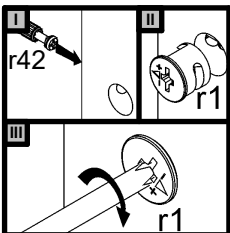

A

Senso

K31-GOO-60/36

A	B	C	D
1	K31-1268	358	300
2	K31-1269	358	300
3	K31-3218	567	300
4	K31-4151	567	120
5	K31-4152	266	120

4x Ø7x50 mm e1	4x Ø7x40 mm e11	16x Ø8x30 mm f1	4x k1	1x n161\1L
1x n161\1P	1x n161\2L	1x n161\2P	4x Ø3.5x13 mm p1	4x Ø15x12 mm #16 r1
4x r42	1x qc35\LP	1x z1		

2x CLIP BLUMOTION a146	2x b31	6x M4x12 mm j45\1
3x j45\2	3x Ø3.5x20 mm p20	4x Ø3.5x15 mm p51