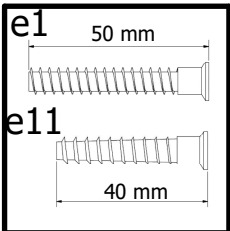

A

Senso

K31-GOO-60/36

A	B	C	D
1	K31-1268	358	300
2	K31-1269	358	300
3	K31-3218	567	300
4	K31-4151	567	120
5	K31-4152	266	120

4x Ø7x50 mm e1	4x Ø7x40 mm e11	16x Ø8x30 mm f1	4x k1	1x n161\1L
1x n161\1P	1x n161\2L	1x n161\2P	4x Ø3.5x13 mm p1	4x Ø15x12 mm #16 r1
4x r42	1x qc35\LP	1x z1		

2x CLIP BLUMOTION a146	2x b31	6x M4x12 mm j45\1
3x j45\2	3x Ø3.5x20 mm p20	4x Ø3.5x15 mm p51