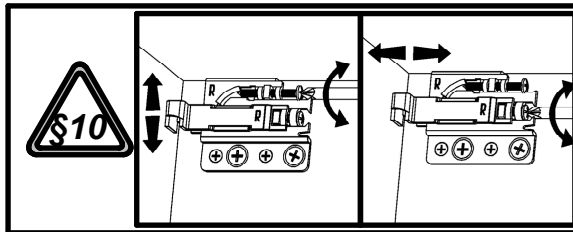

A

Senso

K31-GOO-60/36

A	B	C	D
1	K31-1268	358	300
2	K31-1269	358	300
3	K31-3218	567	300
4	K31-4151	567	120
5	K31-4152	266	120

4x Ø7x50 mm e1	4x Ø7x40 mm e11	16x Ø8x30 mm f1	4x k1	1x n161\1L
1x n161\1P	1x n161\2L	1x n161\2P	4x Ø3.5x13 mm p1	4x Ø15x12 mm #16 r1
4x r42	1x qc35\LP	1x z1		