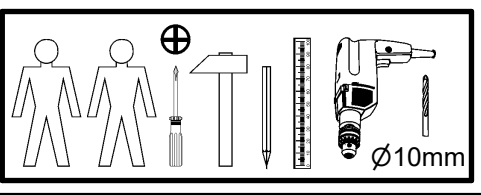

A

Senso

K31-GOO-60/36

A	B	C	D
1	K31-1268	358	300
2	K31-1269	358	300
3	K31-3218	567	300
4	K31-4151	567	120
5	K31-4152	266	120

4x Ø7x50 mm e1	4x Ø7x40 mm e11	16x Ø8x30 mm f1	4x k1	1x n161\1L
1x n161\1P	1x n161\2L	1x n161\2P	4x Ø3.5x13 mm p1	4x Ø15x12 mm #16 r1
4x r42	1x qc35\LP	1x z1		

2x CLIP BLUMOTION a146	2x b31	6x M4x12 mm j45\1
3x j45\2	3x Ø3.5x20 mm p20	4x Ø3.5x15 mm p51