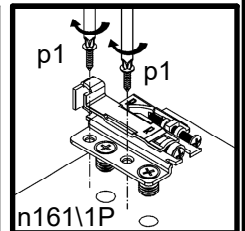

A

Senso

K31-GOO-60/36

A	B	C	D
1	K31-1268	358	300
2	K31-1269	358	300
3	K31-3218	567	300
4	K31-4151	567	120
5	K31-4152	266	120

4x Ø7x50 mm e1	4x Ø7x40 mm e11	16x Ø8x30 mm f1	4x k1	1x n161\1L
1x n161\1P	1x n161\2L	1x n161\2P	4x Ø3.5x13 mm p1	4x Ø15x12 mm #16 r1
4x r42	1x qc35\LP	1x z1		

2x CLIP BLUMOTION a146	2x b31	6x M4x12 mm j45\1
3x j45\2	3x Ø3.5x20 mm p20	4x Ø3.5x15 mm p51