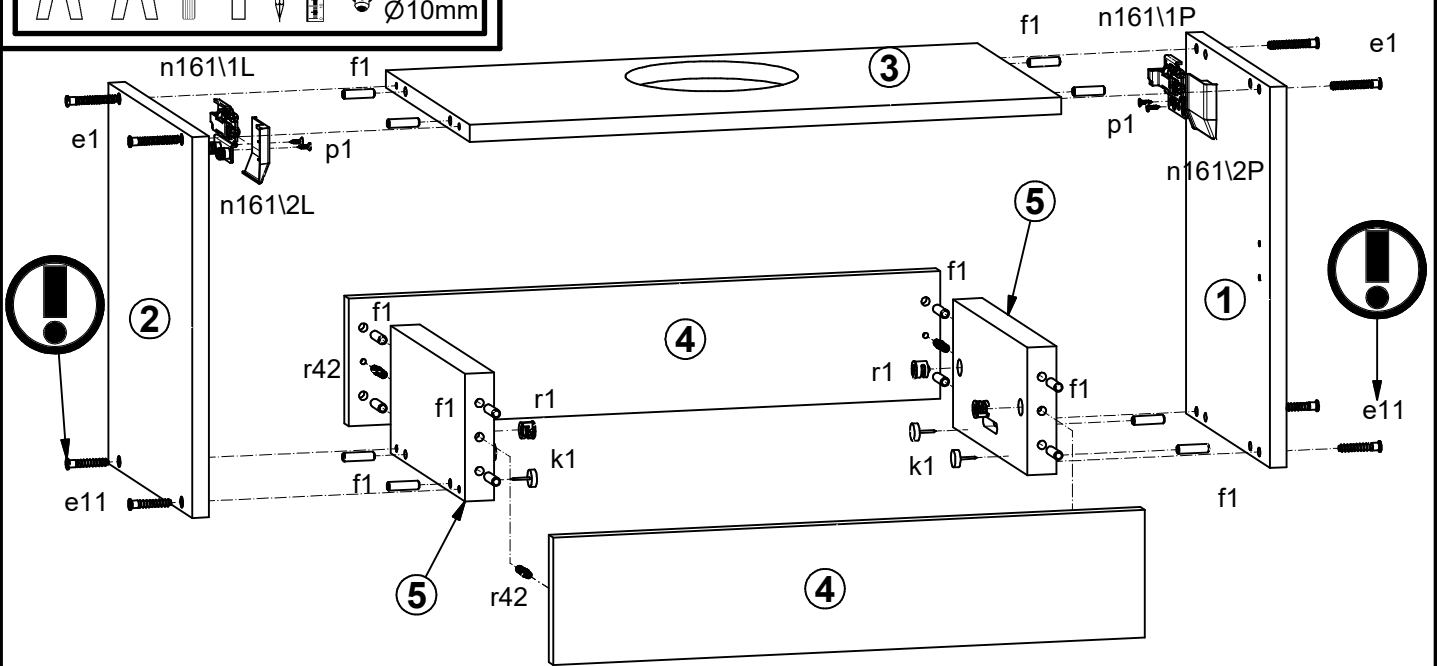

A

Senso

K31-GOO-60/36

A	B	C	D
1	K31-1268	358	300
2	K31-1269	358	300
3	K31-3218	567	300
4	K31-4151	567	120
5	K31-4152	266	120

4x Ø7x50 mm e1	4x Ø7x40 mm e11	16x Ø8x30 mm f1	4x k1	1x n161\1L
1x n161\1P	1x n161\2L	1x n161\2P	4x Ø3.5x13 mm p1	4x Ø15x12 mm #16 r1
4x r42	1x qc35\LP	1x z1		

2x CLIP BLUMOTION a146	2x b31	6x M4x12 mm j45\1
3x j45\2	3x Ø3.5x20 mm p20	4x Ø3.5x15 mm p51