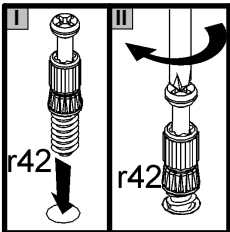

A

Senso

K31-GOO-60/36

A	B	C	D
1	K31-1268	358	300
2	K31-1269	358	300
3	K31-3218	567	300
4	K31-4151	567	120
5	K31-4152	266	120

4x Ø7x50 mm e1	4x Ø7x40 mm e11	16x Ø8x30 mm f1	4x k1	1x n161\1L
1x n161\1P	1x n161\2L	1x n161\2P	4x Ø3.5x13 mm p1	4x Ø15x12 mm #16 r1
4x r42	1x qc35\LP	1x z1		

2x CLIP BLUMOTION a146	2x b31	6x M4x12 mm j45\1
3x j45\2	3x Ø3.5x20 mm p20	4x Ø3.5x15 mm p51