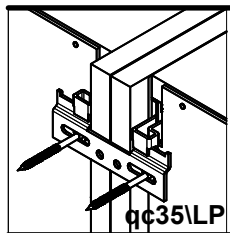

A

Senso

K31-GOO-60/36

A	B	C	D
1	K31-1268	358	300
2	K31-1269	358	300
3	K31-3218	567	300
4	K31-4151	567	120
5	K31-4152	266	120

4x Ø7x50 mm e1	4x Ø7x40 mm e11	16x Ø8x30 mm f1	4x k1	1x n161\1L
1x n161\1P	1x n161\2L	1x n161\2P	4x Ø3.5x13 mm p1	4x Ø15x12 mm #16 r1
4x r42	1x qc35\LP	1x z1		

2x CLIP BLUMOTION a146	2x b31	6x M4x12 mm j45\1
3x j45\2	3x Ø3.5x20 mm p20	4x Ø3.5x15 mm p51