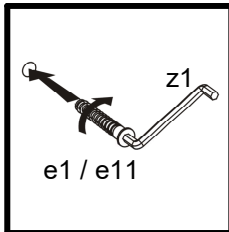

A

Senso

K31-GOO-60/36

A	B	C	D
1	K31-1268	358	300
2	K31-1269	358	300
3	K31-3218	567	300
4	K31-4151	567	120
5	K31-4152	266	120

4x Ø7x50 mm e1	4x Ø7x40 mm e11	16x Ø8x30 mm f1	4x k1	1x n161\1L
1x n161\1P	1x n161\2L	1x n161\2P	4x Ø3.5x13 mm p1	4x Ø15x12 mm #16 r1
4x r42	1x qc35\LP	1x z1		

2x CLIP BLUMOTION a146	2x b31	6x M4x12 mm j45\1
3x j45\2	3x Ø3.5x20 mm p20	4x Ø3.5x15 mm p51