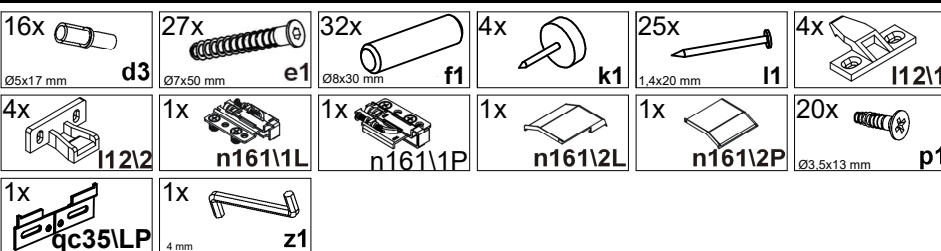

A

Senso

K31-GO-80/95

A	B	C	D	
1	K31-1262	946	300	1/1
2	K31-1263	946	300	1/1
3	K31-1264	652	263	1/1
4	K31-3221	767	280	1/1
5	K31-3222	767	280	1/1
6	K31-3223	273	270	1/1
7	K31-4148	650	220	1/1
8	K31-4154	767	60	1/1
9	K31-4155	767	261	1/1
10	K31-4156	128	266	1/1
11	K31-9100	681	293	1/1
12	K31-9101	681	293	1/1