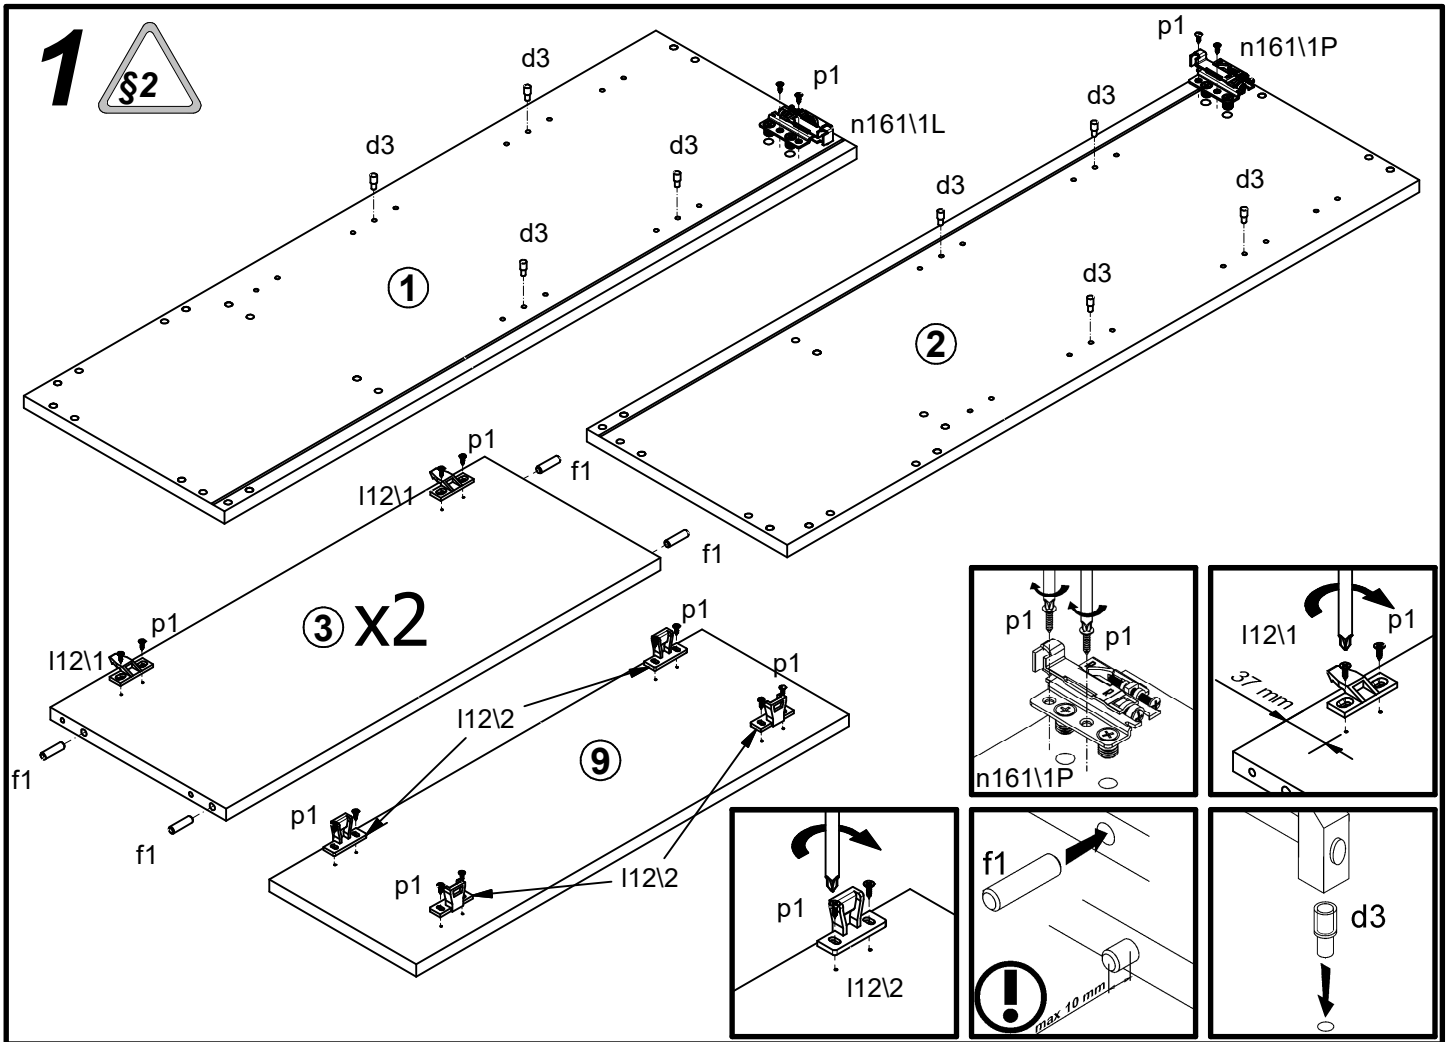

A

Senso

K31-GO-90/95

| A | B | C | D | |
|----|------------|-----|-----|-----|
| 1 | K31-1262 | 946 | 300 | 1/1 |
| 2 | K31-1263 | 946 | 300 | 1/1 |
| 3 | K31-1264 | 650 | 263 | 1/1 |
| 4 | K31-3215/A | 867 | 280 | 1/1 |
| 5 | K31-3216/A | 867 | 280 | 1/1 |
| 6 | K31-3217 | 323 | 270 | 1/1 |
| 7 | K31-4146/A | 867 | 60 | 1/1 |
| 8 | K31-4147/A | 867 | 263 | 1/1 |
| 9 | K31-4148 | 648 | 220 | 1/1 |
| 10 | K31-4149/A | 55 | 266 | 1/1 |
| 11 | K31-9095 | 679 | 343 | 1/1 |
| 12 | K31-9096 | 679 | 343 | 1/1 |

| | | | | | |
|-----------------------|-----------------------|-----------------------|---------------|------------------------|-------------------------|
| 16x Ø5x17 mm d3 | 31x Ø7x50 mm e1 | 28x Ø8x30 mm f1 | 4x k1 | 25x 1.4x20 mm l1 | 4x l12\1 |
| 4x l12\2 | 1x n161\1L | 1x n161\1P | 1x n161\2L | 1x n161\2P | 20x Ø3.5x13 mm p1 |
| 1x qc35\LP | 1x 4 mm z1 | | | | |

| | |
|---------------------------------|-------------------------|
| 4x CLIP BLUMOTION a146 | 4x b31 |
| 6x M4x12 mm j45\1 | 3x j45\2 |
| 3x Ø3.5x20 mm p20 | 8x Ø3.5x15 mm p51 |

3

4

5

6