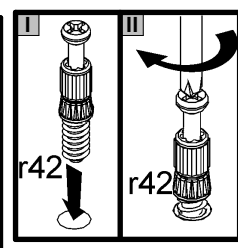

A

K38-RB-LAM-GREG-60/72/32

A	B	C	D
1	K38-1035	715	320
2	K38-1036	715	320
3	K38-3005	562	318
4	K38-3006	562	283
5	K38-4029	678	562

4x		4x		14x		1x		1x		4x		14x		14x		2x	
	d28		Ø6.3x13 mm		Ø8x30 mm		n101L		n101P		Ø3.5x16 mm		#16		20/11		Ø10x50 mm
2x		6x		3x		2x		4x		2x		4x					
	Ø6x60 mm		M4x12 mm		Ø5x23 mm		M4x25 mm		Ø16		Ø12x4 mm		Ø15				