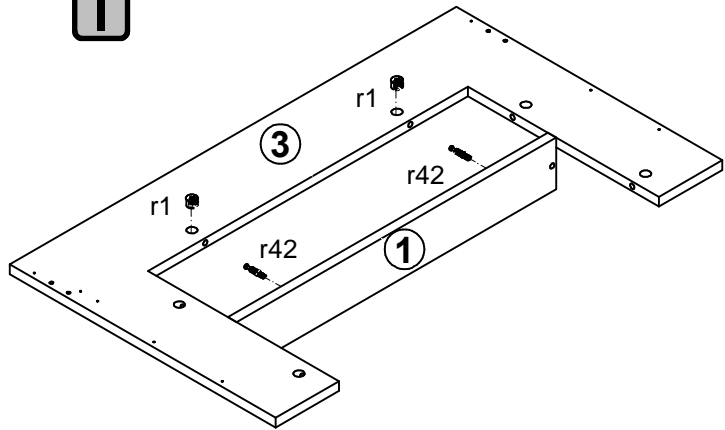

SPK SZUFLADY METABOX TYPU C 90:

| A | B | C | |
|---|----------|-------|-----|
| 1 | K04-8308 | 599 | 84 |
| 2 | K04-8309 | 118,5 | 191 |
| 3 | K04-8310 | 836 | 498 |
| 4 | K04-8311 | 342 | 87 |
| 5 | K04-8312 | 342 | 87 |
| 6 | K04-8313 | 118,5 | 191 |

| | | | | | | | | |
|------------------------|------------------------|----------------------------|-------------------------|--------------------------|---------------------------|-------------|----------|------------------------|
| 2x Ø7x50 mm e1 | 8x Ø6.3x13 mm e5 | 2x 32x16x15x1 mm n56 | 4x Ø3.5x13 mm p27 | 18x Ø3.5x16 mm p38 | 8x Ø15x12 mm #16 r1 | 8x r42 | 2x s1 | 1x 500 mm w27\2L |
| 1x 500 mm w27\2P | 1x w29\1L | 1x w29\1P | 2x w35\15 | 1x w28\5P | 1x w28\5L | 2x w35\6 | | |