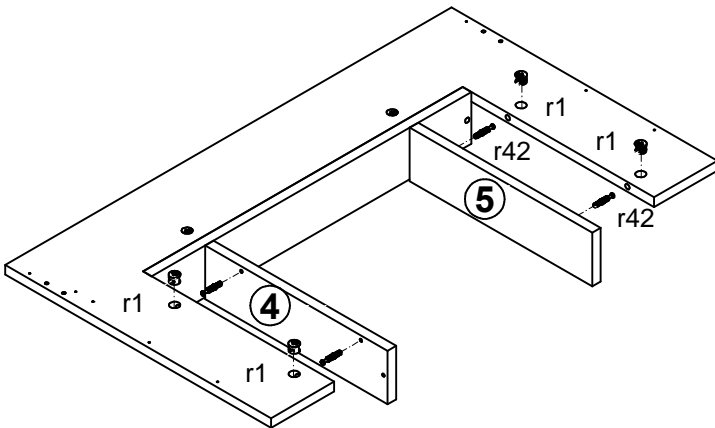

SPK SZUFLADY METABOX TYPU C 90:

| A | B | C | |
|---|----------|-------|-----|
| 1 | K04-8308 | 599 | 84 |
| 2 | K04-8309 | 118,5 | 191 |
| 3 | K04-8310 | 836 | 498 |
| 4 | K04-8311 | 342 | 87 |
| 5 | K04-8312 | 342 | 87 |
| 6 | K04-8313 | 118,5 | 191 |

| | | | | | | | | |
|------------------------|------------------------|----------------------------|-------------------------|--------------------------|---------------------------|-------------|----------|------------------------|
| 2x Ø7x50 mm e1 | 8x Ø6.3x13 mm e5 | 2x 32x16x15x1 mm n56 | 4x Ø3.5x13 mm p27 | 18x Ø3.5x16 mm p38 | 8x Ø15x12 mm #16 r1 | 8x r42 | 2x s1 | 1x 500 mm w27\2L |
| 1x 500 mm w27\2P | 1x w29\1L | 1x w29\1P | 2x w35\15 | 1x w28\5P | 1x w28\5L | 2x w35\6 | | |