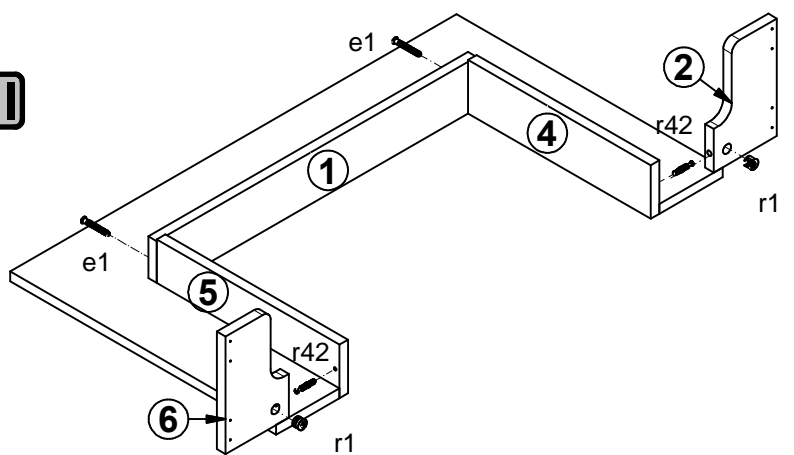

SPK SZUFLADY METABOX TYPU C 90:

| A | B | C | |
|---|----------|-------|-----|
| 1 | K04-8308 | 599 | 84 |
| 2 | K04-8309 | 118,5 | 191 |
| 3 | K04-8310 | 836 | 498 |
| 4 | K04-8311 | 342 | 87 |
| 5 | K04-8312 | 342 | 87 |
| 6 | K04-8313 | 118,5 | 191 |

| | | | | | | | | |
|------------------------|------------------------|----------------------------|-------------------------|--------------------------|---------------------------|-------------|----------|------------------------|
| 2x Ø7x50 mm e1 | 8x Ø6.3x13 mm e5 | 2x 32x16x15x1 mm n56 | 4x Ø3.5x13 mm p27 | 18x Ø3.5x16 mm p38 | 8x Ø15x12 mm #16 r1 | 8x r42 | 2x s1 | 1x 500 mm w27\2L |
| 1x 500 mm w27\2P | 1x w29\1L | 1x w29\1P | 2x w35\15 | 1x w28\5P | 1x w28\5L | 2x w35\6 | | |