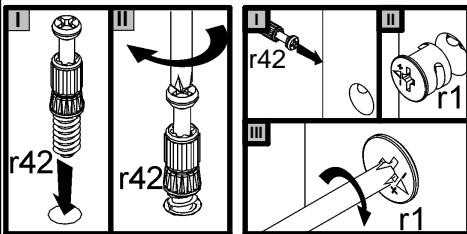

SPK SZUFLADY METABOX TYPU C 90:

| A | B | C | |
|---|----------|-------|-----|
| 1 | K04-8308 | 599 | 84 |
| 2 | K04-8309 | 118,5 | 191 |
| 3 | K04-8310 | 836 | 498 |
| 4 | K04-8311 | 342 | 87 |
| 5 | K04-8312 | 342 | 87 |
| 6 | K04-8313 | 118,5 | 191 |

| | | | | | | | | |
|------------------------|------------------------|----------------------------|-------------------------|--------------------------|---------------------------|-------------|----------|------------------------|
| 2x Ø7x50 mm e1 | 8x Ø6.3x13 mm e5 | 2x 32x16x15x1 mm n56 | 4x Ø3.5x13 mm p27 | 18x Ø3.5x16 mm p38 | 8x Ø15x12 mm #16 r1 | 8x r42 | 2x s1 | 1x 500 mm w27\2L |
| 1x 500 mm w27\2P | 1x w29\1L | 1x w29\1P | 2x w35\15 | 1x w28\5P | 1x w28\5L | 2x w35\6 | | |