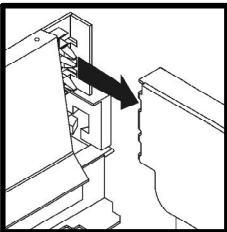

SPK SZUFLADY INTIVO: DSI/30-N, DSI/45-N, DSI/60-N

DSI/30-N

A	B	C
1	QS1-3320	478 192
2	w32_6	

DSI/45-N

A	B	C
1	QS1-3321	478 342
2	w32_7	

DSI/60-N

A	B	C
1	QS1-3322	478 492
2	w32_8	

8x φ6,3x13 mm e5	8x φ3,5x16 mm p38	1x L-500 (30 kg) w30\1L	1x L-500 (30 kg) w30\1P	2x w33\2	2x w35\1	1x w80\1L	1x w80\1P
1x "30" w32\6	1x "45" w32\7	1x "60" w32\8					