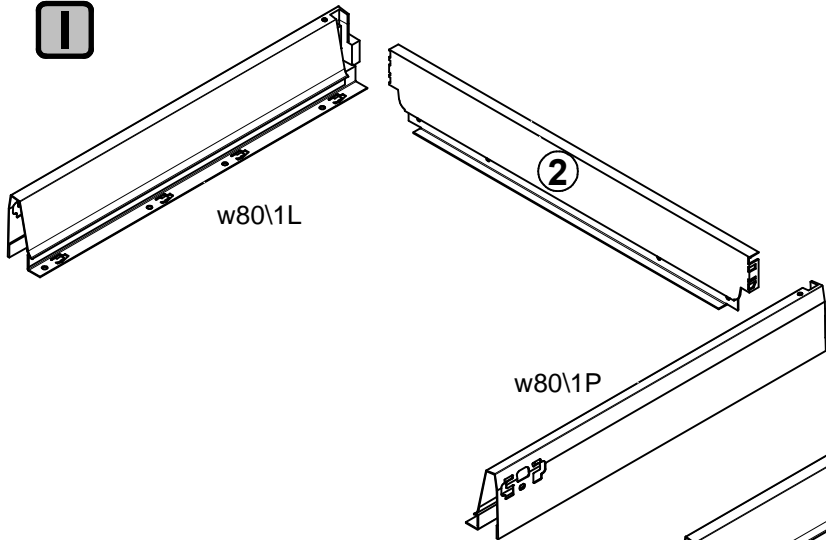

SPK SZUFLADY INTIVO: DSI/30-N, DSI/45-N, DSI/60-N

DSI/30-N

A	B	C
1	QS1-3320	478 192
2	w32_6	

DSI/45-N

A	B	C
1	QS1-3321	478 342
2	w32_7	

DSI/60-N

A	B	C
1	QS1-3322	478 492
2	w32_8	

8x φ6,3x13 mm e5	8x φ3,5x16 mm p38	1x L-500 (30 kg) w30\1L	1x L-500 (30 kg) w30\1P	2x w33\2	2x w35\1	1x w80\1L	1x w80\1P
1x "30" w32\6	1x "45" w32\7	1x "60" w32\8					