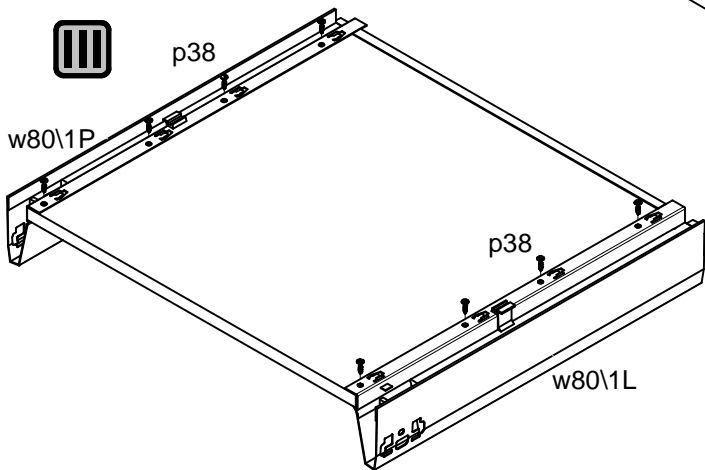

SPK SZUFLADY INTIVO: DSI/30-N, DSI/45-N, DSI/60-N

DSI/30-N

A	B	C
1	QS1-3320	478 192
2	w32_6	

DSI/45-N

A	B	C
1	QS1-3321	478 342
2	w32_7	

DSI/60-N

A	B	C
1	QS1-3322	478 492
2	w32_8	

8x φ6,3x13 mm e5	8x φ3,5x16 mm p38	1x L-500 (30 kg) w30\1L	1x L-500 (30 kg) w30\1P	2x w33\2	2x w35\1	1x w80\1L	1x w80\1P
1x "30" w32\6	1x "45" w32\7	1x "60" w32\8					