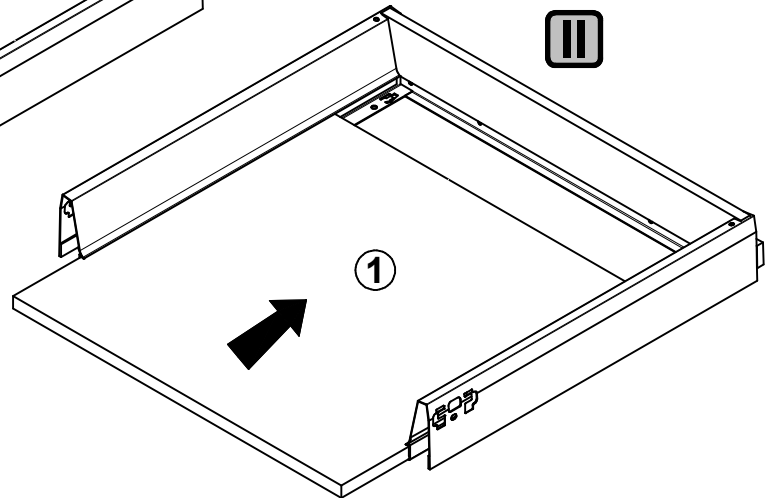

SPK SZUFLADY INTIVO: DSI/30-N, DSI/45-N, DSI/60-N

DSI/30-N

A	B	C
1	QS1-3320	478 192
2	w32_6	

DSI/45-N

A	B	C
1	QS1-3321	478 342
2	w32_7	

DSI/60-N

A	B	C
1	QS1-3322	478 492
2	w32_8	

8x φ6,3x13 mm e5	8x φ3,5x16 mm p38	1x L-500 (30 kg) w30\1L	1x L-500 (30 kg) w30\1P	2x w33\2	2x w35\1	1x w80\1L	1x w80\1P
1x "30" w32\6	1x "45" w32\7	1x "60" w32\8					