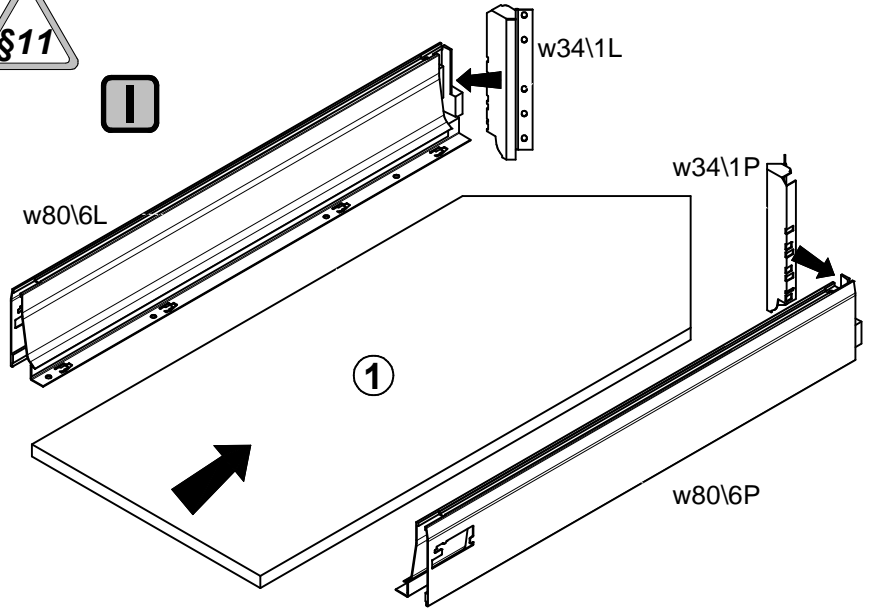

SPK SZUFLADY INTIVO BOXCOVER: DSI/45-W 650U

DSI/45-W 650U

A	B	C	
1	QS1-3325	816	342
2	QS1-3326	242	183
3	QS1-3327	226	183

10x φ6,3x13 mm e5	2x	14x φ3,5x16 mm p38	1x L-500 (50 kg) W30\4L	1x L-500 (50 kg) w30\4P	2x w33\2	2x w35\10	1x w80\6L	1x w80\6P
1x w34\1L	1x w34\1P	2x w81\1	1x w81\2L	1x w81\2P				