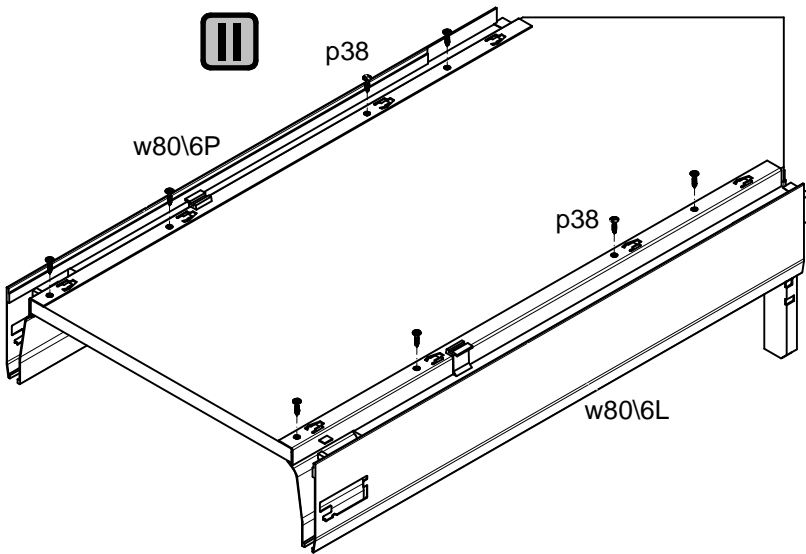

SPK SZUFLADY INTIVO BOXCOVER: DSI/45-W 650U

DSI/45-W 650U

A	B	C	
1	QS1-3325	816	342
2	QS1-3326	242	183
3	QS1-3327	226	183

10x φ6,3x13 mm e5	2x	14x φ3,5x16 mm p38	1x L-500 (50 kg) W30\4L	1x L-500 (50 kg) w30\4P	2x w33\2	2x w35\10	1x w80\6L	1x w80\6P
1x w34\1L	1x w34\1P	2x w81\1	1x w81\2L	1x w81\2P				