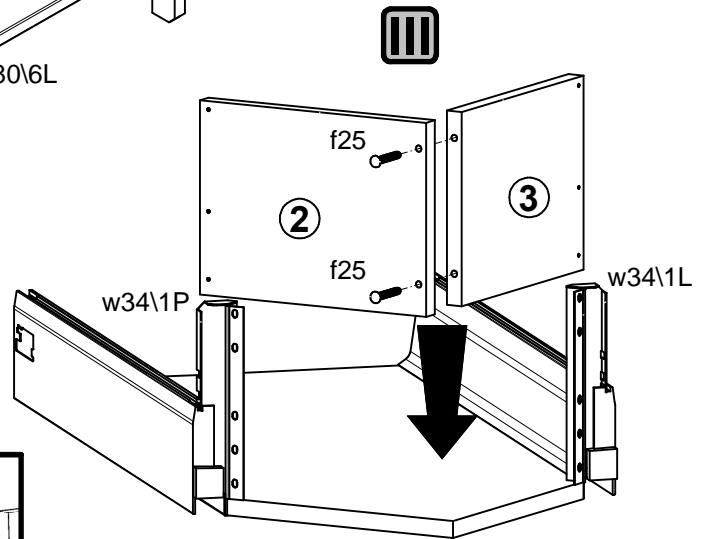

SPK SZUFLADY INTIVO BOXCOVER: DSI/45-W 650U

DSI/45-W 650U

A	B	C	
1	QS1-3325	816	342
2	QS1-3326	242	183
3	QS1-3327	226	183

10x φ6,3x13 mm e5	2x	14x φ3,5x16 mm p38	1x L-500 (50 kg) W30\4L	1x L-500 (50 kg) w30\4P	2x w33\2	2x w35\10	1x w80\6L	1x w80\6P
1x w34\1L	1x w34\1P	2x w81\1	1x w81\2L	1x w81\2P				