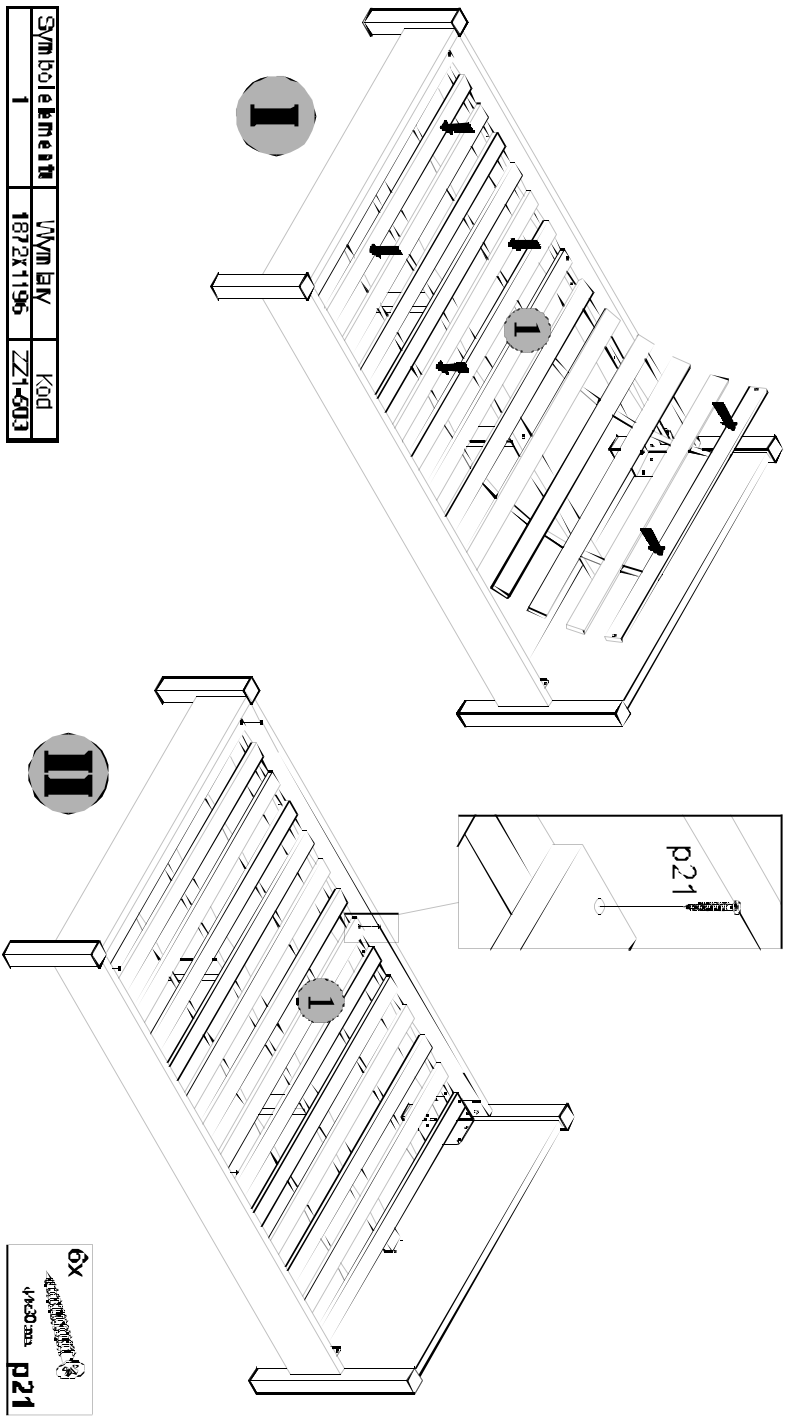

# MONTAŻ WKŁADU ŁÓŻKA 120

Symbol elementu	Wymiar	Kod
1	1872x1196	ZZ1-603

6x  
400x200x100 mm  
4x30 mm  
p21

# MONTAŻ WKŁADU ŁÓŻKA 120