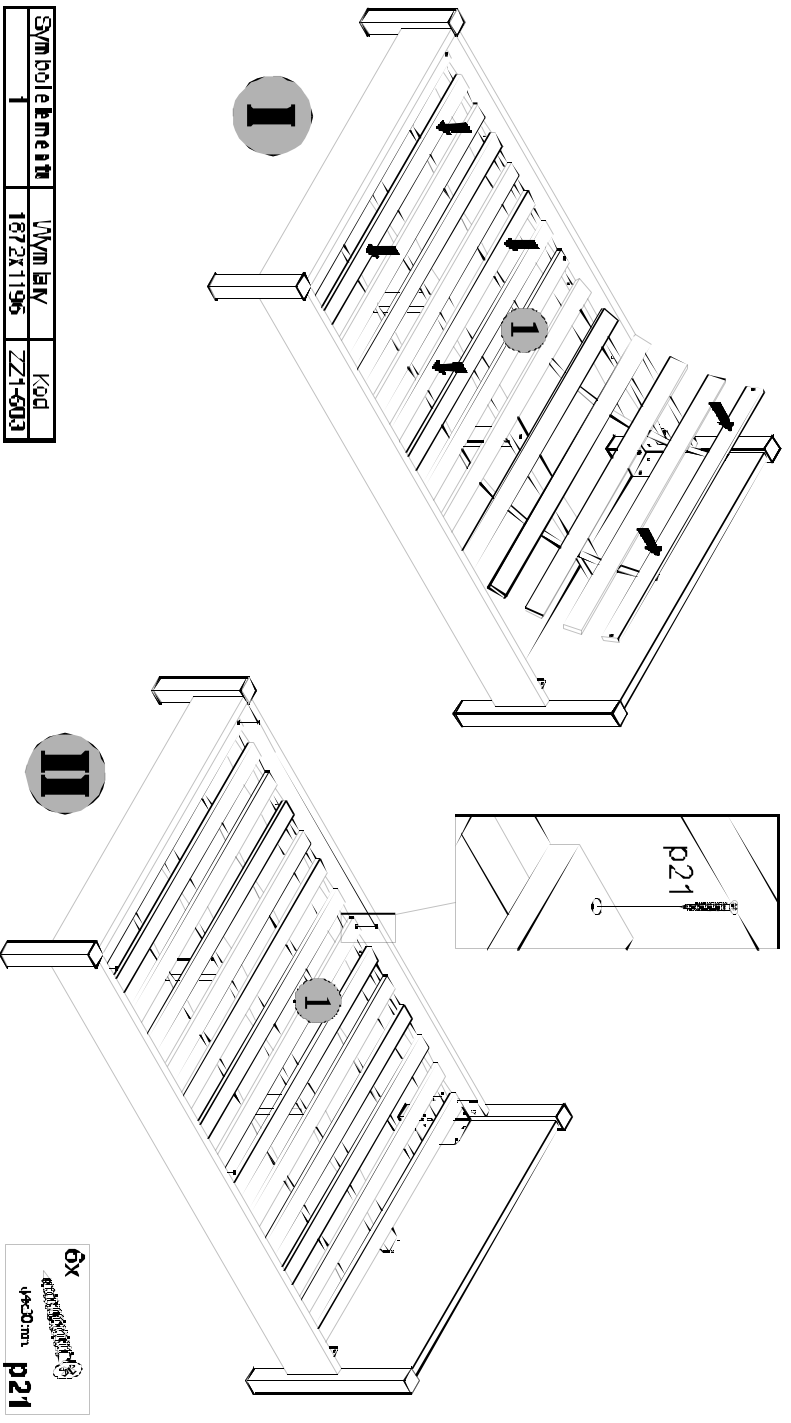

# MONTAŻ WKŁADU ŁÓŻKA 120

Symbol elementu	Wymiar	Kod
1	1872x1196	ZZ1-603

6x  
400x200x100 mm  
4x30 mm  
p21

# MONTAŻ WKŁADU ŁÓŻKA 120