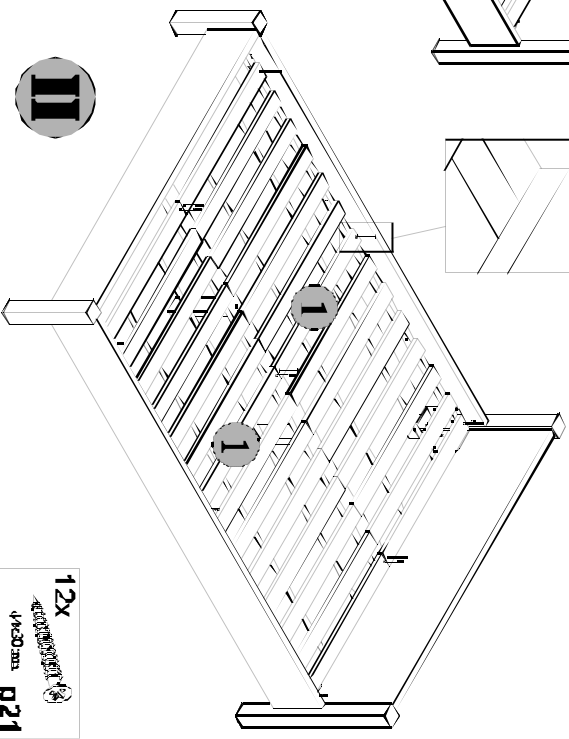

MONTAŻ WKŁADU ŁÓŻKA 140

II

| | | |
|-----------------|-----------|---------|
| Symbol elementu | Wymiar | Kod |
| 1 | 187x29697 | ZZ1-602 |

12x
400x200x100
4x30 mm p21

MONTAŻ WKŁADU ŁÓŻKA 140

II

| | | |
|-----------------|-----------|---------|
| Symbol elementu | Wymiar | Kod |
| 1 | 187x29697 | ZZ1-602 |

12x
400x200x100
4x30 mm p21

MONTAŻ WKŁADU ŁÓŻKA 140

II

| | | |
|-----------------|-----------|---------|
| Symbol elementu | Wymiar | Kod |
| 1 | 187x29697 | ZZ1-602 |

12x
4x30 mm
p21

MONTAŻ WKŁADU ŁÓŻKA 140

II

| | | |
|-----------------|-----------|---------|
| Symbol elementu | Wymiar | Kod |
| 1 | 187x29697 | ZZ1-602 |

12x
4x30 mm
p21