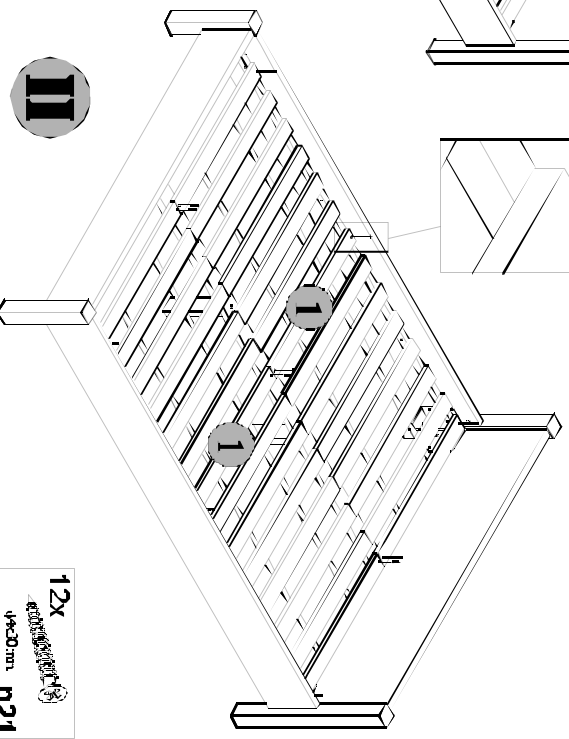

MONTAŻ WKŁADU ŁÓŻKA 140

II

| | | |
|-----------------|-----------|---------|
| Symbol elementu | Wymiar | Kod |
| 1 | 187x29697 | ZZ1-602 |

12x
400x200x100
4x30 mm p21

MONTAŻ WKŁADU ŁÓŻKA 140

II

| | | |
|-----------------|-----------|---------|
| Symbol elementu | Wymiar | Kod |
| 1 | 187x29697 | ZZ1-602 |

12x
400x200x100
4x30 mm p21

MONTAŻ WKŁADU ŁÓŻKA 140

II

| | | |
|-----------------|-----------|---------|
| Symbol elementu | Wymiar | Kod |
| 1 | 187x29697 | ZZ1-602 |

12x
4x30 mm
p21

MONTAŻ WKŁADU ŁÓŻKA 140

II

| | | |
|-----------------|-----------|---------|
| Symbol elementu | Wymiar | Kod |
| 1 | 187x29697 | ZZ1-602 |

12x
4x30 mm
p21