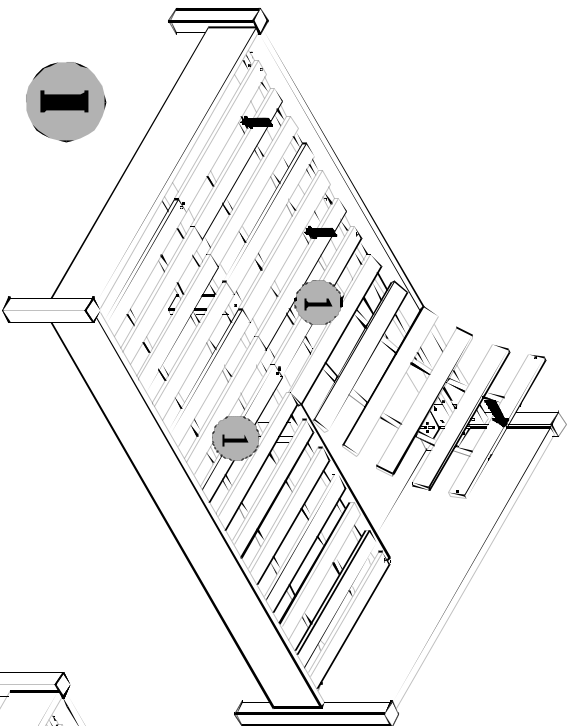

MONTAŻ WKŁADU ŁÓŻKA 140

II

| | | |
|-----------------|-----------|---------|
| Symbol elementu | Wymiar | Kod |
| 1 | 187x29697 | ZZ1-602 |

12x
400x200x100
4x30 mm p21

MONTAŻ WKŁADU ŁÓŻKA 140

II

| | | |
|-----------------|-----------|---------|
| Symbol elementu | Wymiar | Kod |
| 1 | 187x29697 | ZZ1-602 |

12x
400x200x100
4x30 mm p21

MONTAŻ WKŁADU ŁÓŻKA 140

II

| | | |
|-----------------|-----------|---------|
| Symbol elementu | Wymiar | Kod |
| 1 | 187x29697 | ZZ1-602 |

12x
4x30 mm
p21

MONTAŻ WKŁADU ŁÓŻKA 140

II

| | | |
|-----------------|-----------|---------|
| Symbol elementu | Wymiar | Kod |
| 1 | 187x29697 | ZZ1-602 |

12x
4x30 mm
p21