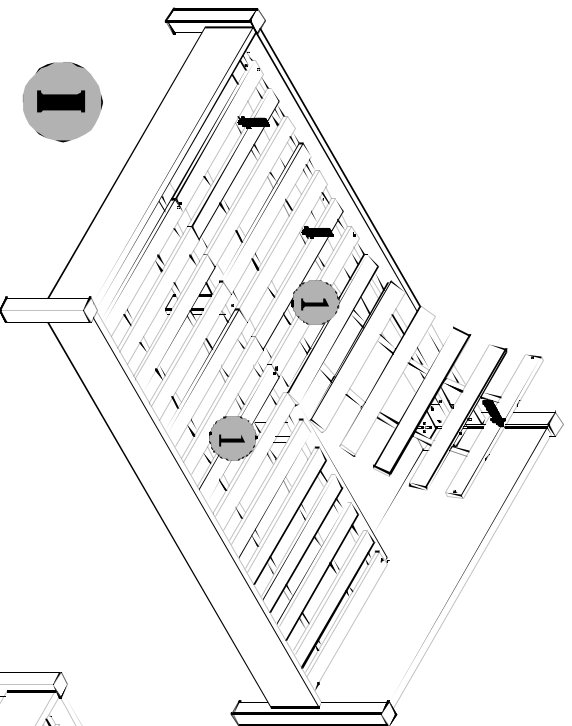

MONTAŻ WKŁADU ŁÓŻKA 140

II

| | | |
|-----------------|-----------|---------|
| Symbol elementu | Wymiar | Kod |
| 1 | 187x29697 | ZZ1-602 |

12x
400x200x100
4x30 mm p21

MONTAŻ WKŁADU ŁÓŻKA 140

II

| | | |
|-----------------|-----------|---------|
| Symbol elementu | Wymiar | Kod |
| 1 | 187x29697 | ZZ1-602 |

12x
400x200x100
4x30 mm p21

MONTAŻ WKŁADU ŁÓŻKA 140

II

| | | |
|-----------------|-----------|---------|
| Symbol elementu | Wymiar | Kod |
| 1 | 187x29697 | ZZ1-602 |

12x
4x30 mm
p21

MONTAŻ WKŁADU ŁÓŻKA 140

II

| | | |
|-----------------|-----------|---------|
| Symbol elementu | Wymiar | Kod |
| 1 | 187x29697 | ZZ1-602 |

12x
4x30 mm
p21