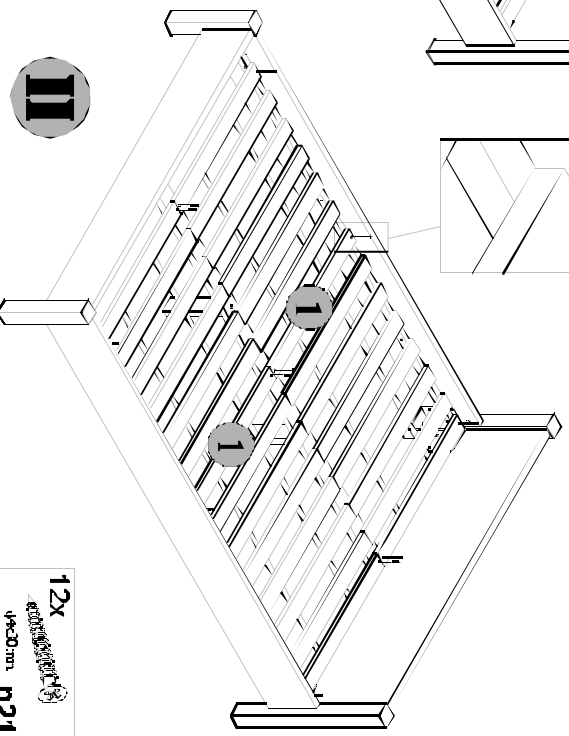

MONTAŻ WKŁADU ŁÓŻKA 140

II

| | | |
|-----------------|-----------|---------|
| Symbol elementu | Wymiar | Kod |
| 1 | 187x29697 | ZZ1-602 |

12x
400x200x100
4x30 mm p21

MONTAŻ WKŁADU ŁÓŻKA 140

II

| | | |
|-----------------|-----------|---------|
| Symbol elementu | Wymiar | Kod |
| 1 | 187x29697 | ZZ1-602 |

12x
400x200x100
4x30 mm p21

MONTAŻ WKŁADU ŁÓŻKA 140

II

| | | |
|-----------------|-----------|---------|
| Symbol elementu | Wymiar | Kod |
| 1 | 187x29697 | ZZ1-602 |

12x
4x30 mm
p21

MONTAŻ WKŁADU ŁÓŻKA 140

II

| | | |
|-----------------|-----------|---------|
| Symbol elementu | Wymiar | Kod |
| 1 | 187x29697 | ZZ1-602 |

12x
4x30 mm
p21