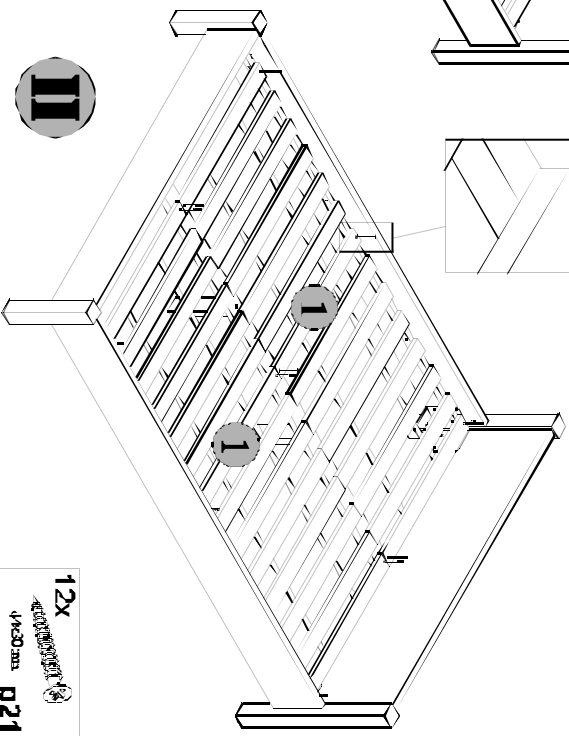

MONTAŻ WKŁADU ŁÓŻKA 140

II

| | | |
|-----------------|-----------|---------|
| Symbol elementu | Wymiar | Kod |
| 1 | 187x29697 | ZZ1-602 |

12x
400x200x100
4x30 mm p21

MONTAŻ WKŁADU ŁÓŻKA 140

II

| | | |
|-----------------|-----------|---------|
| Symbol elementu | Wymiar | Kod |
| 1 | 187x29697 | ZZ1-602 |

12x
400x200x100
4x30 mm p21

MONTAŻ WKŁADU ŁÓŻKA 140

II

| | | |
|-----------------|-----------|---------|
| Symbol elementu | Wymiar | Kod |
| 1 | 187x29697 | ZZ1-602 |

12x
4x30 mm
p21

MONTAŻ WKŁADU ŁÓŻKA 140

II

| | | |
|-----------------|-----------|---------|
| Symbol elementu | Wymiar | Kod |
| 1 | 187x29697 | ZZ1-602 |

12x
4x30 mm
p21