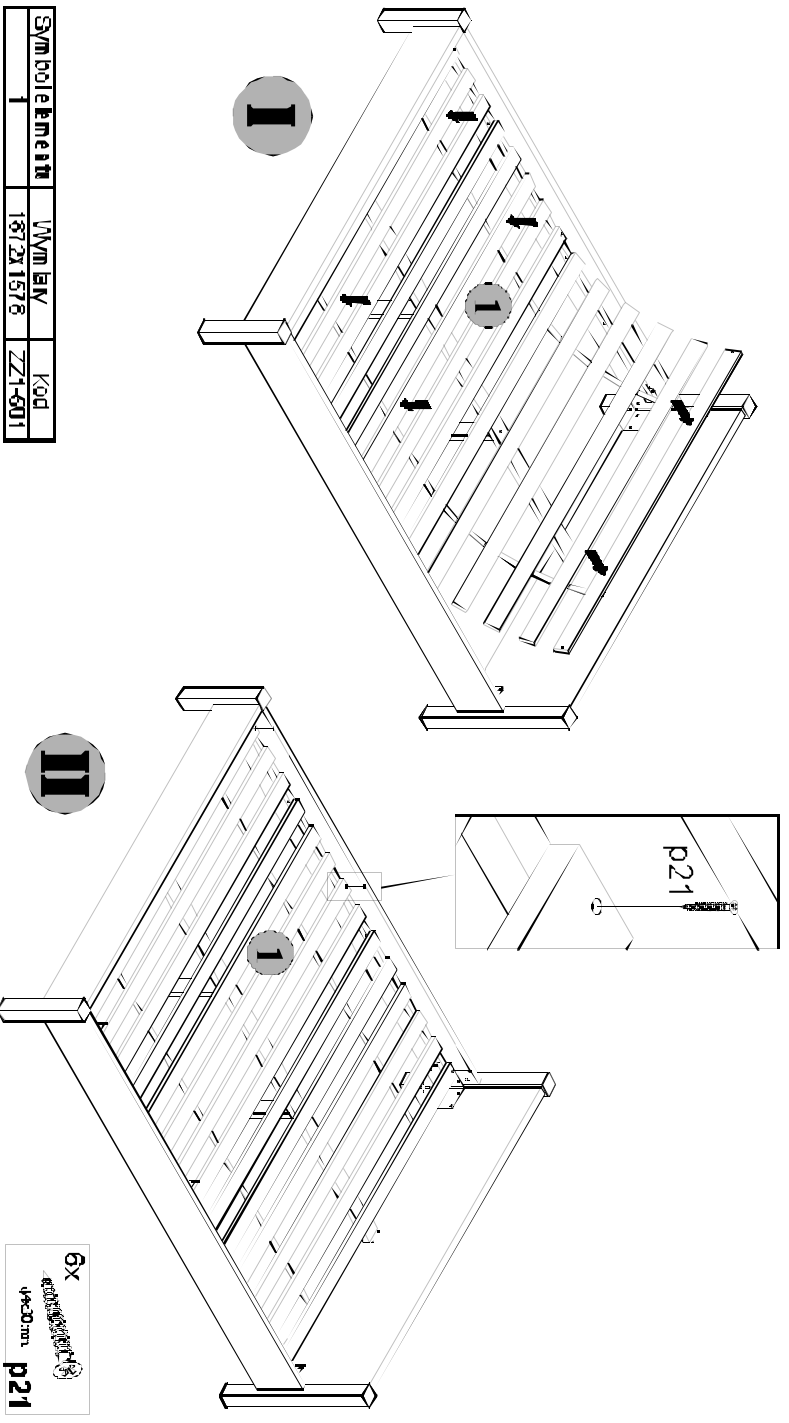

MONTAŻ WKŁADU ŁÓŻKA 160

MONTAŻ WKŁADU ŁÓŻKA 160

MONTAŻ WKŁADU ŁÓŻKA 160

Symbol element	Wymiar	Kod
1	187x1578	ZZ1-601

6x
4x30 mm
p21

MONTAŻ WKŁADU ŁÓŻKA 160

Symbol element	Wymiar	Kod
1	187x1578	ZZ1-601

6x
4x30 mm
p21