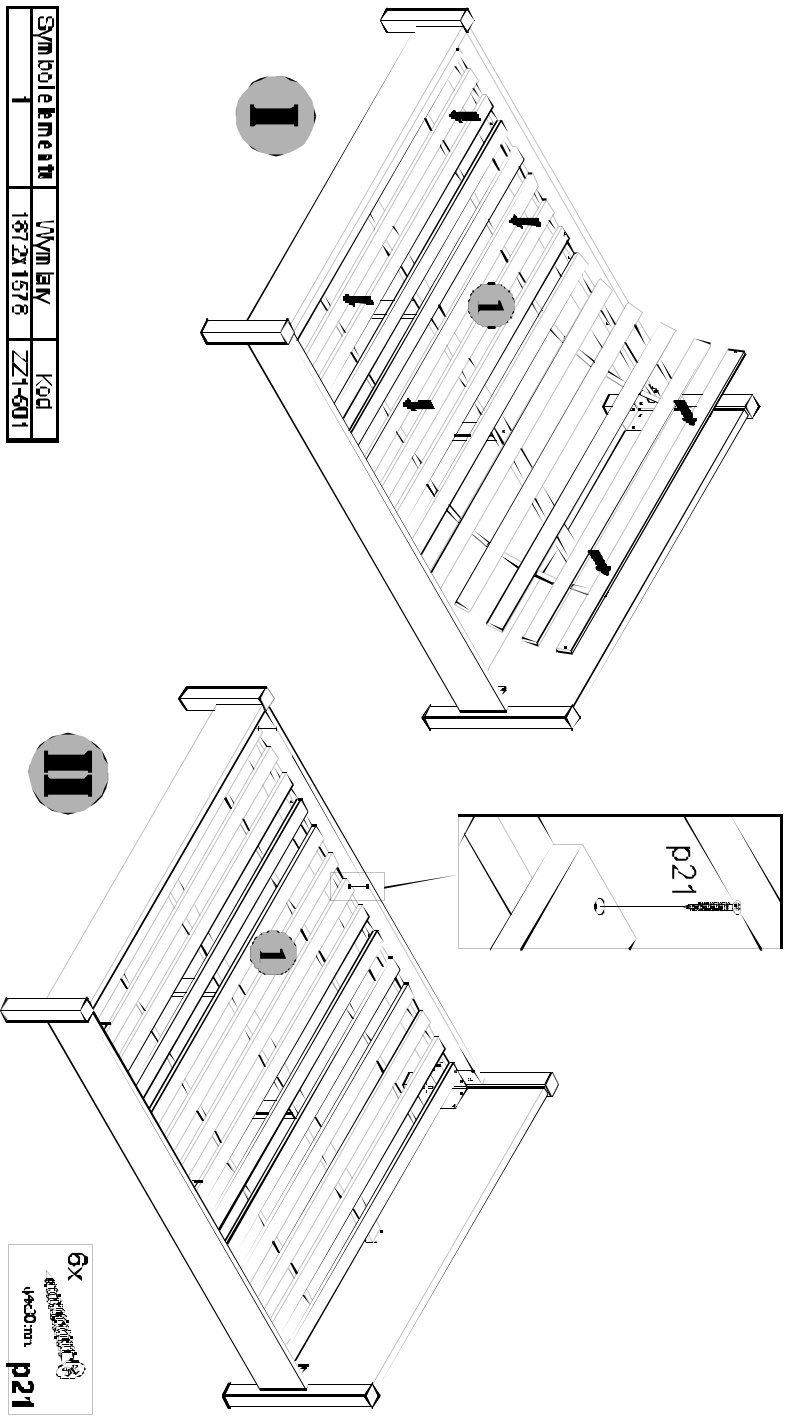

MONTAŻ WKŁADU ŁÓŻKA 160

MONTAŻ WKŁADU ŁÓŻKA 160

MONTAŻ WKŁADU ŁÓŻKA 160

Symbol element	Wymiar	Kod
1	187x1578	ZZ1-601

6x
4x30 mm
p21

MONTAŻ WKŁADU ŁÓŻKA 160

Symbol element	Wymiar	Kod
1	187x1578	ZZ1-601

6x
4x30 mm
p21