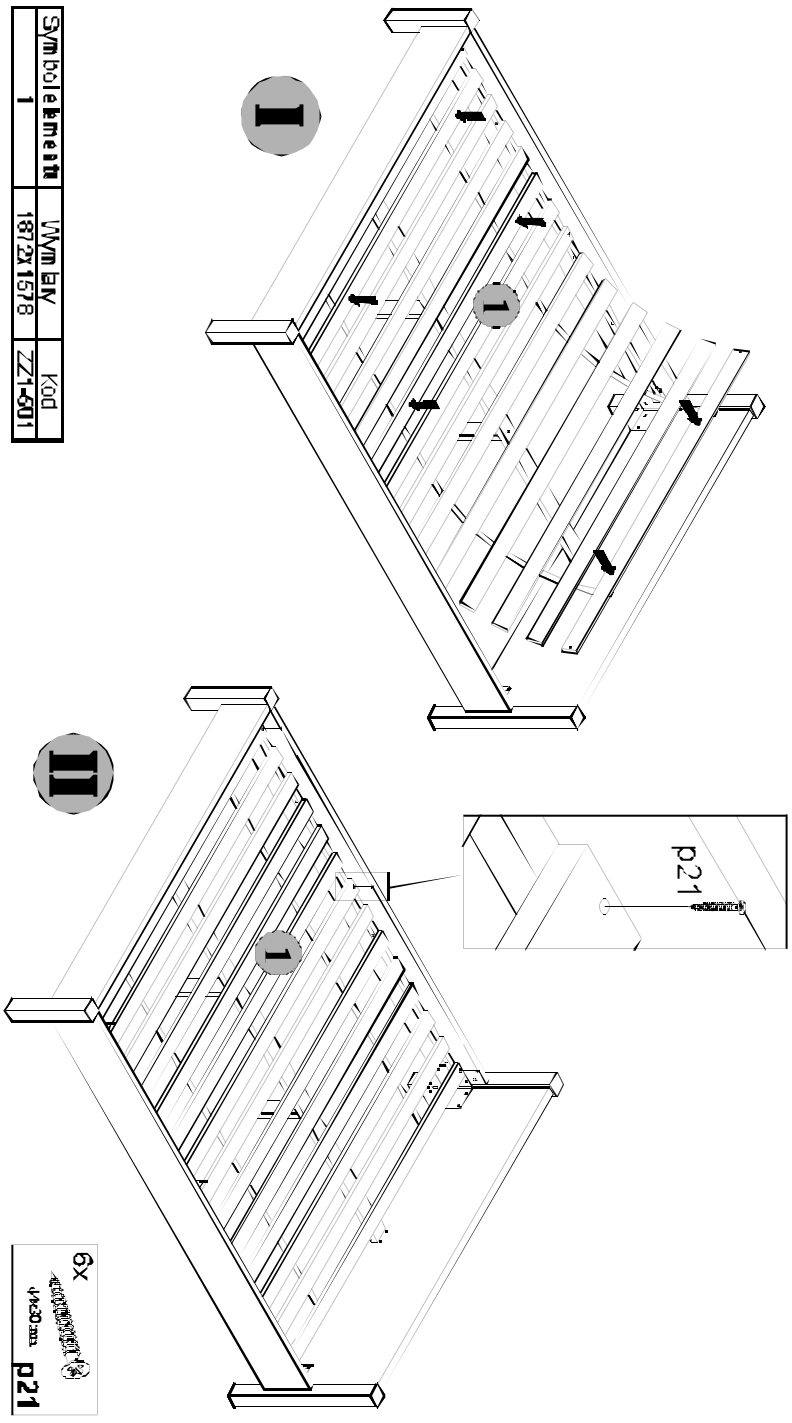

MONTAŻ WKŁADU ŁÓŻKA 160

MONTAŻ WKŁADU ŁÓŻKA 160

MONTAŻ WKŁADU ŁÓŻKA 160

Symbol element	Wymiar	Kod
1	187x1578	ZZ1-601

6x
4x30 mm
p21

MONTAŻ WKŁADU ŁÓŻKA 160

Symbol element	Wymiar	Kod
1	187x1578	ZZ1-601

6x
4x30 mm
p21