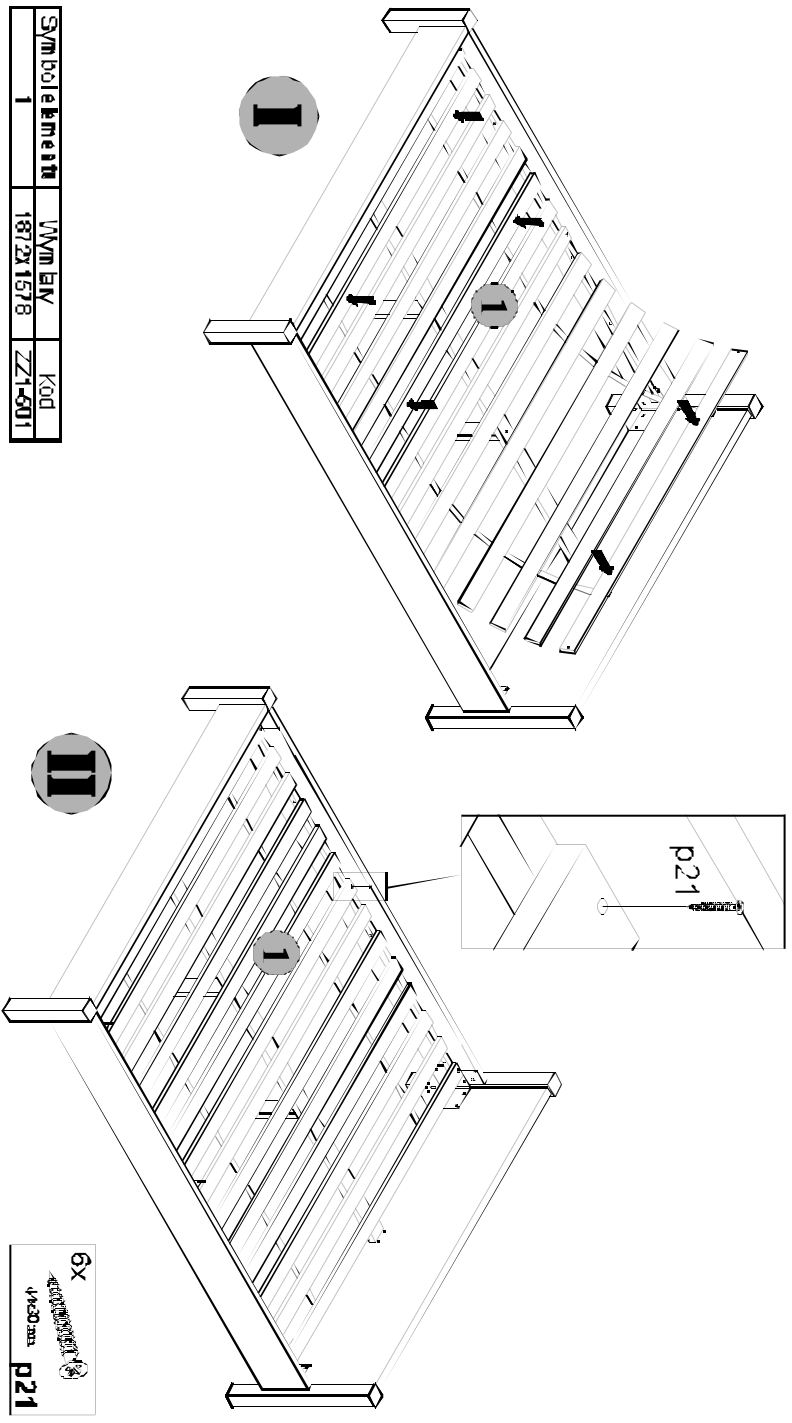

MONTAŻ WKŁADU ŁÓŻKA 160

MONTAŻ WKŁADU ŁÓŻKA 160

MONTAŻ WKŁADU ŁÓŻKA 160

Symbol element	Wymiar	Kod
1	187x1578	ZZ1-601

6x
4x30 mm
p21

MONTAŻ WKŁADU ŁÓŻKA 160

Symbol element	Wymiar	Kod
1	187x1578	ZZ1-601

6x
4x30 mm
p21