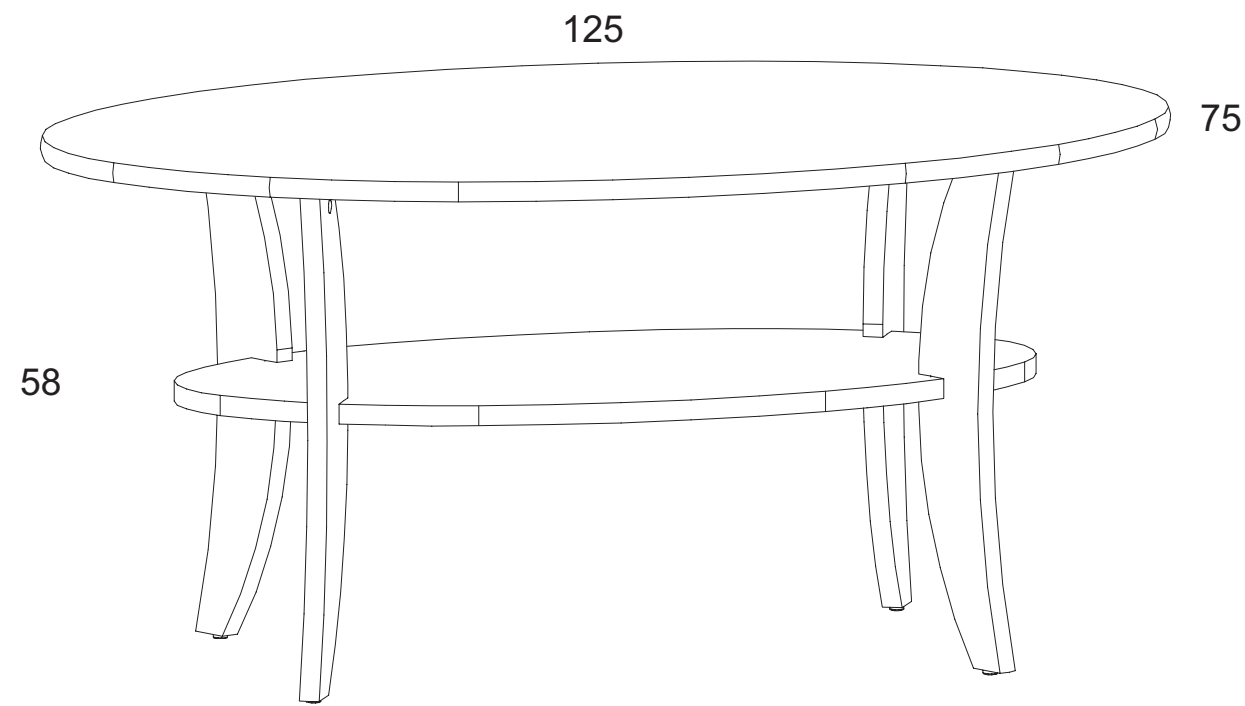

INSTRUKCJA MONTAŻU FITTING-UP INSTRUCTION AUFBAUANLEITUNG

STOLIK OKOLICZNOŚCIOWY e/58/125

Producent:
BLACK RED WHITE S.A.
UL. KRZESZOWSKA 63
23-400 BIŁGORAJ

58x125x75cm

INFORMACJA!

Szanowny Kliencie, gdyby w zestawie paczek brakowało jakiegoś elementu, należy zaznaczyć krzyżykiem jego rysunek na instrukcji montażu (zestawienie paczek) i odesłać ją do punktu zakupu.