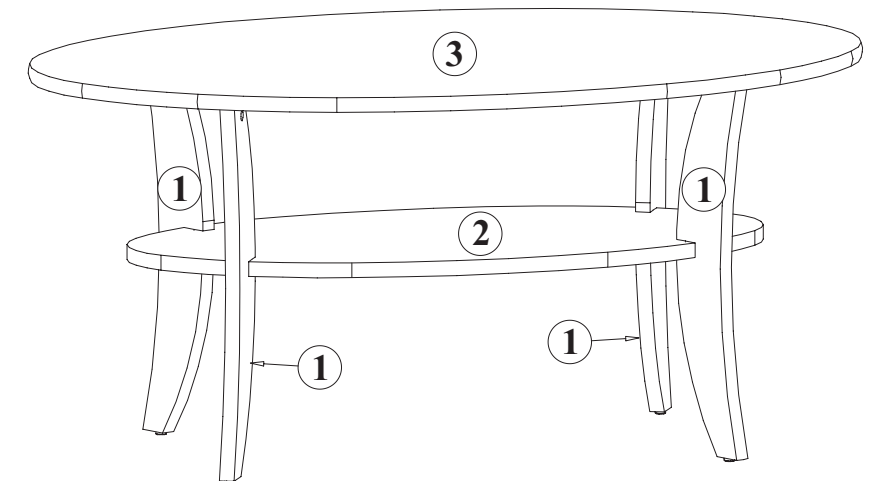

INSTRUKCJA MONTAŻU FITTING-UP INSTRUCTION AUFBAUANLEITUNG

STOLIK OKOLICZNOŚCIOWY e/58/125