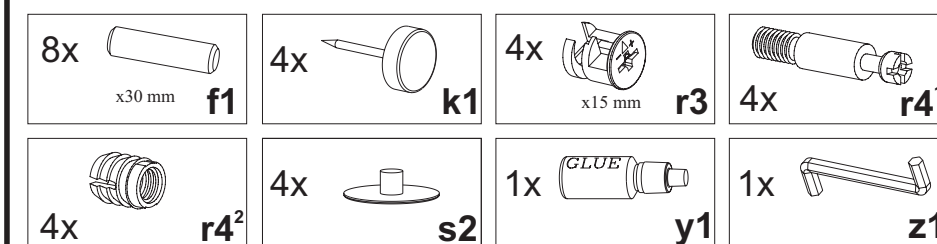

INSTRUKCJA MONTAŻU FITTING-UP INSTRUCTION AUFBAUANLEITUNG

STOLIK OKOLICZNOŚCIOWY e/58/125

Producent:
BLACK RED WHITE S.A.
UL. KRZESZOWSKA 63
23-400 BIŁGORAJ

58x125x75cm

INFORMACJA!

Szanowny Kliencie, gdyby w zestawie paczek brakowało jakiegoś elementu, należy zaznaczyć krzyżykiem jego rysunek na instrukcji montażu (zestawienie paczek) i odesłać ją do punktu zakupu.

Paczki:

Blaty
Akcesoria

Akcesoria

Do montażu potrzebne są:
You need for fitting-up:
Zur Montage werden Sie brauchen:

Podczas montażu
postępować
zgodnie z instrukcją.

While assembling
follow
the instruction.