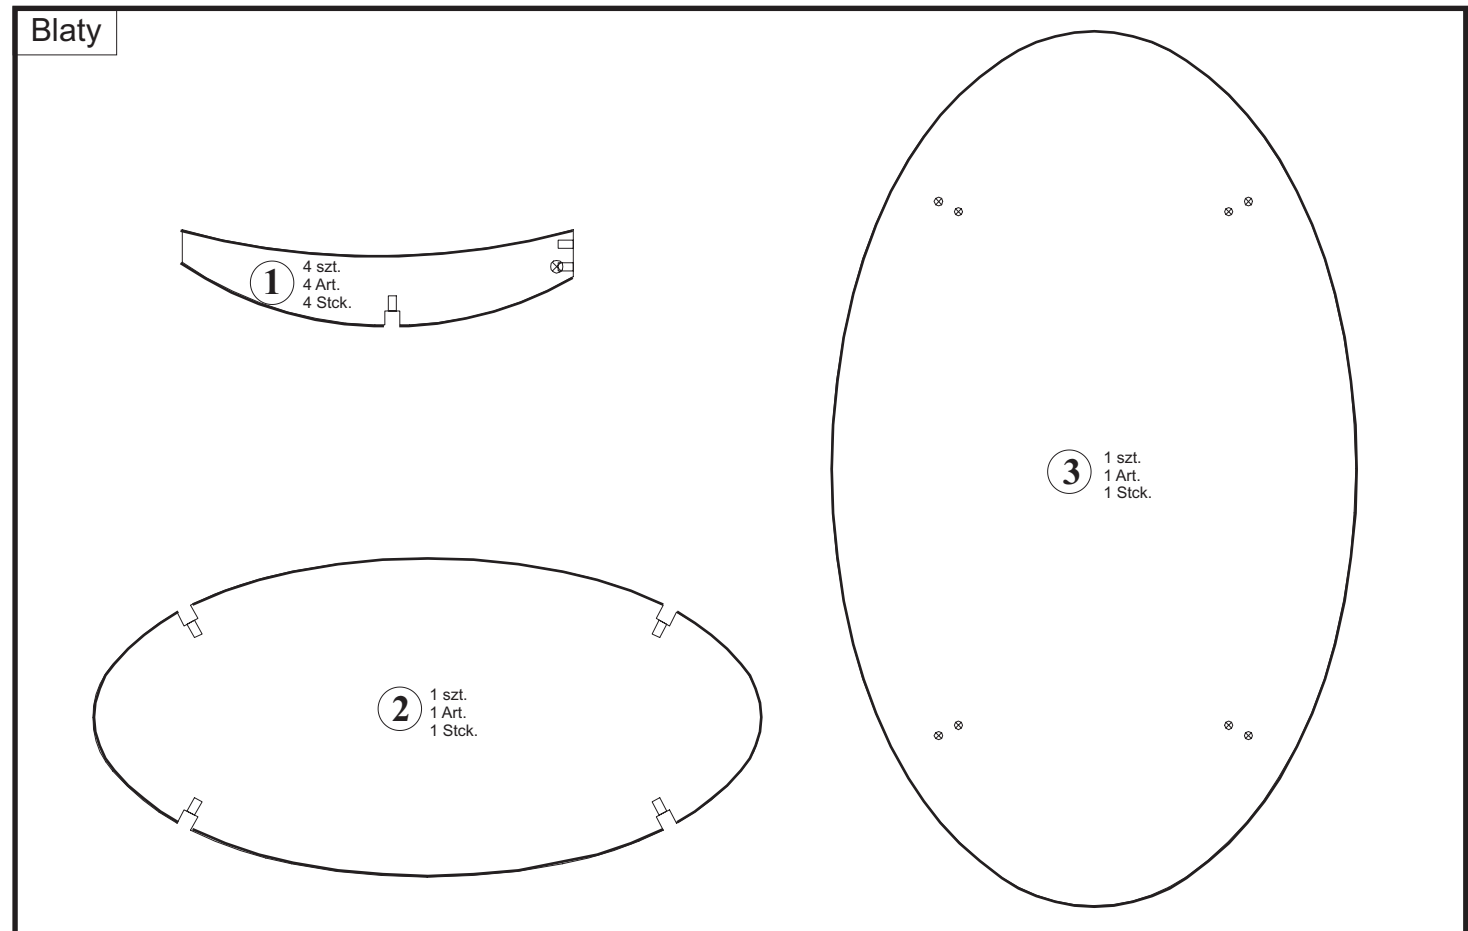

Paczki:

Blaty
Akcesoria