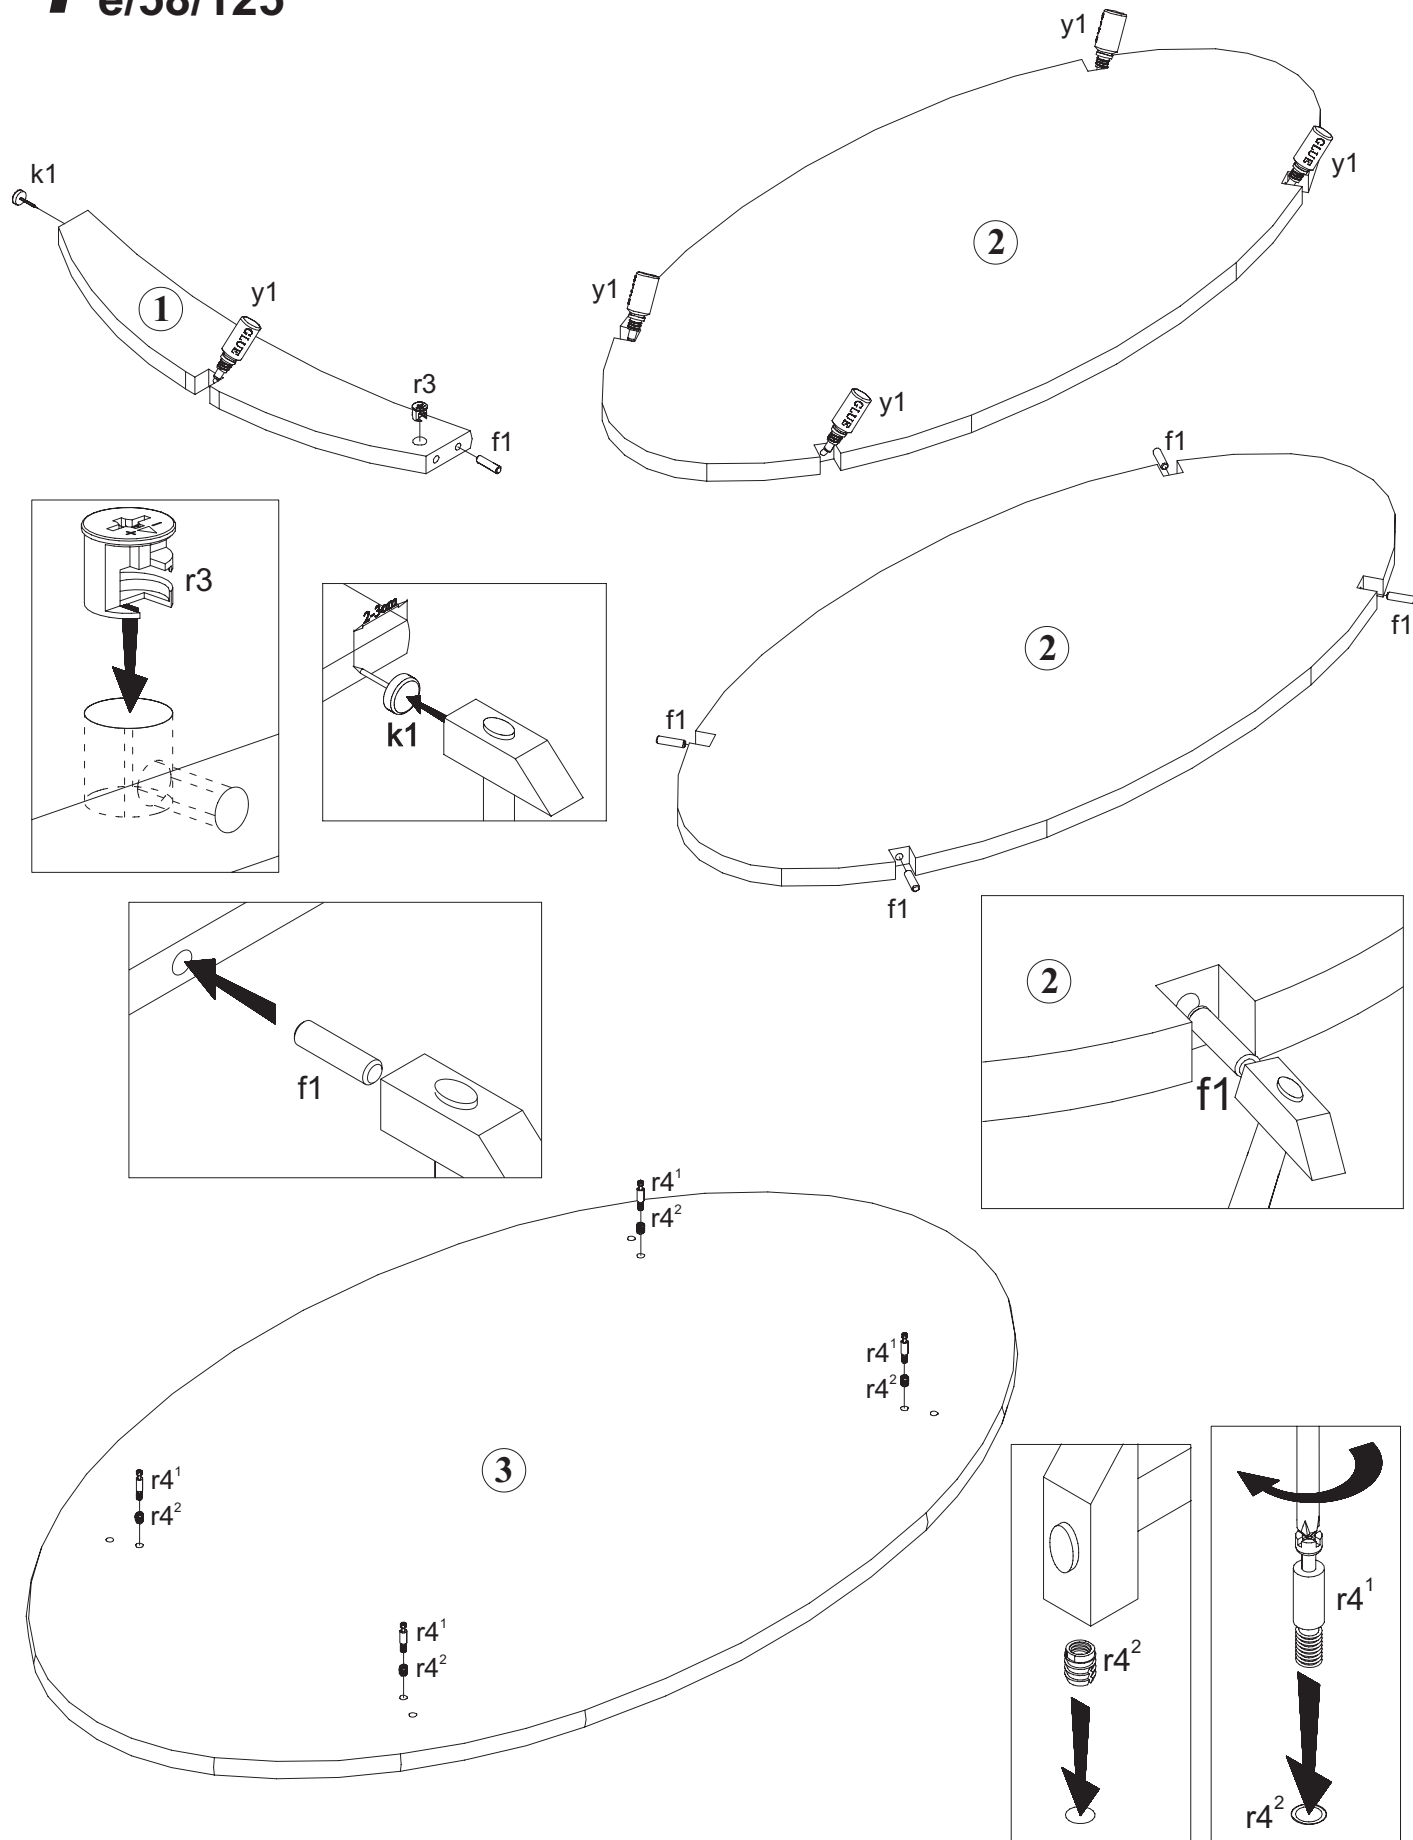

Podczas montażu
postępować
zgodnie z instrukcją.

While assembling
follow
the instruction.

Montage laut
der Aufbauanleitung
durchführen.

1 e/58/125