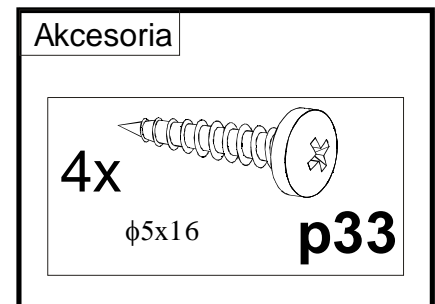

Paczki:
Blaty
Nogi