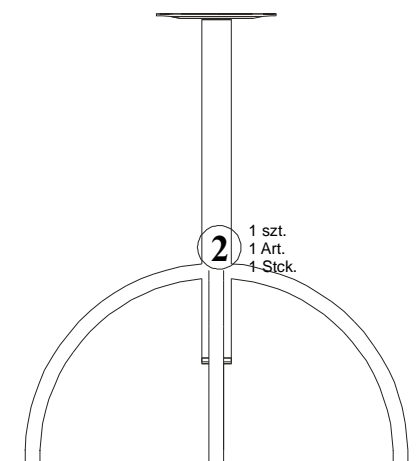

**INSTRUKCJA MONTAŻU
FITTING-UP INSTRUCTION
AUFBAUANLEITUNG**

**STOLIK
OKOLICZNOŚCIOWY
oa/76/90**

Producent:
BLACK RED WHITE S.A.
UL. KRZESZOWSKA 63
23-400 BIŁGORAJ

76x90x90/cm

INFORMACJA!

Szanowny Kliencie, gdyby w zestawie paczek brakowało jakiegoś elementu, należy zaznaczyć krzyżykiem jego rysunek na instrukcji montażu (zestawienie paczek) i odesłać ją do punktu zakupu.

**INSTRUKCJA MONTAŻU
FITTING-UP INSTRUCTION
AUFBAUANLEITUNG**

**STOLIK
OKOLICZNOŚCIOWY
oa/76/90**

Paczki:
Blaty
Nogi

Blaty

Nogi

Podczas montażu
postępować
zgodnie z instrukcją.

While assembling
follow
the instruction.

Montage laut
der Aufbauanleitung
durchführen.

1 oa/76/90