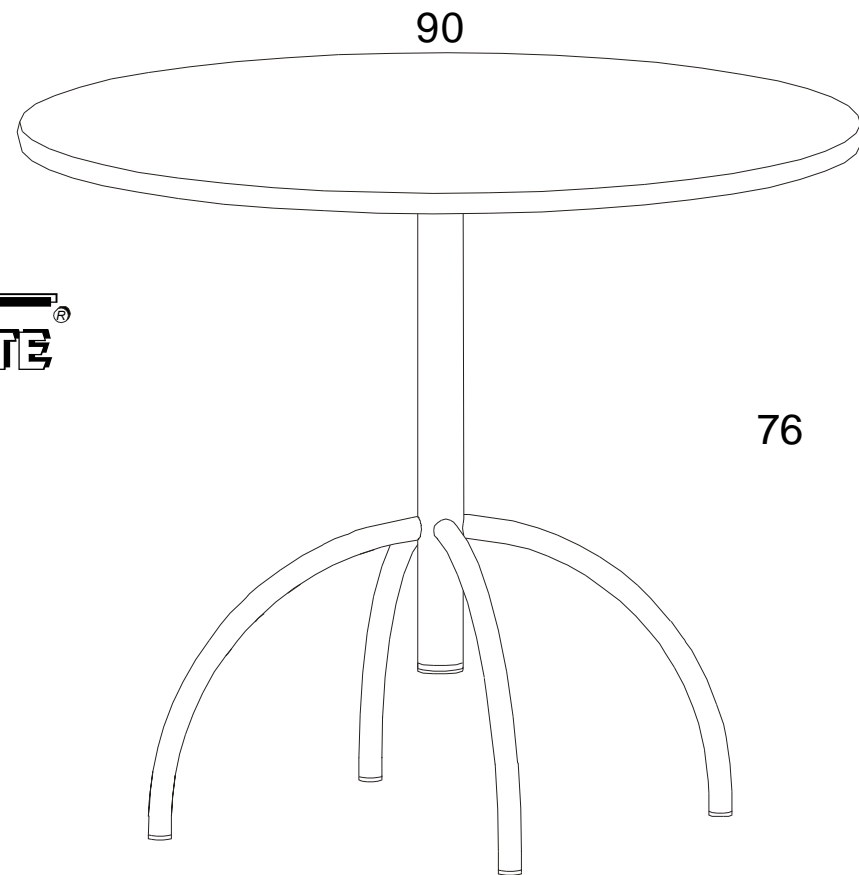

**INSTRUKCJA MONTAŻU
FITTING-UP INSTRUCTION
AUFBAUANLEITUNG**

**STOLIK
OKOLICZNOŚCIOWY
oa/76/90**

Producent:
BLACK RED WHITE S.A.
UL. KRZESZOWSKA 63
23-400 BIŁGORAJ

76x90x90/cm

INFORMACJA!

Szanowny Kliencie, gdyby w zestawie paczek brakowało jakiegoś elementu, należy zaznaczyć krzyżykiem jego rysunek na instrukcji montażu (zestawienie paczek) i odesłać ją do punktu zakupu.

Montage laut
der Aufbauanleitung
durchführen.

1 oa/76/90