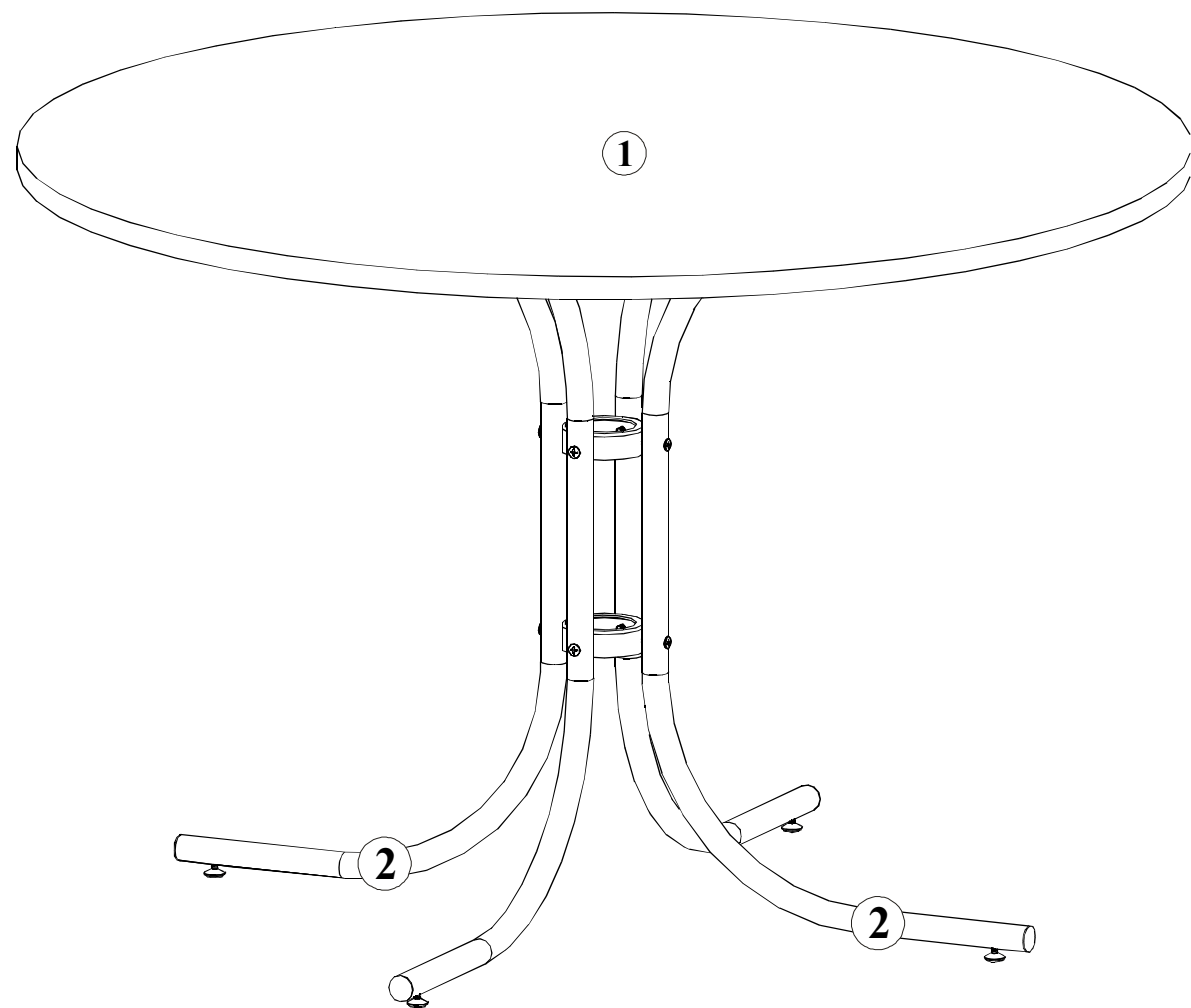

Regulacja poziomu stolika