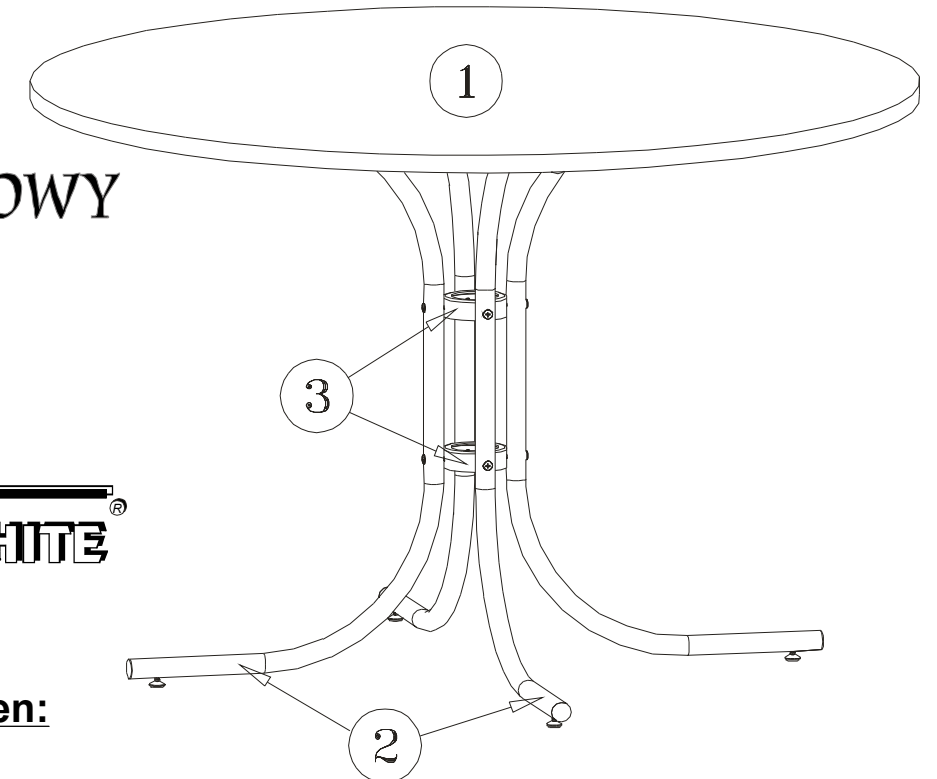

INSTRUKCJA MONTAŻU
FITTING-UP INSTRUCTION
AUFBAUANLEITUNG

STOLIK
OKOLICZNOŚCIOWY
oc/74/110

Paczki:/Packages:/Paketen:

Blaty
Nogi
Akcesoria

Blaty 1 1 szt. 1 Art. 1 Stck.	Nogi 2 4 szt. 4 Art. 4 Stck. 3 2 szt. 2 Art. 2 Stck. 8x M6 j10 8x M6x30 mm j16
Akcesoria 4x M6x35 mm j17 4x r7 Do montażu potrzebne są: You need for fitting-up: Zur Montage werden Sie brauchen: