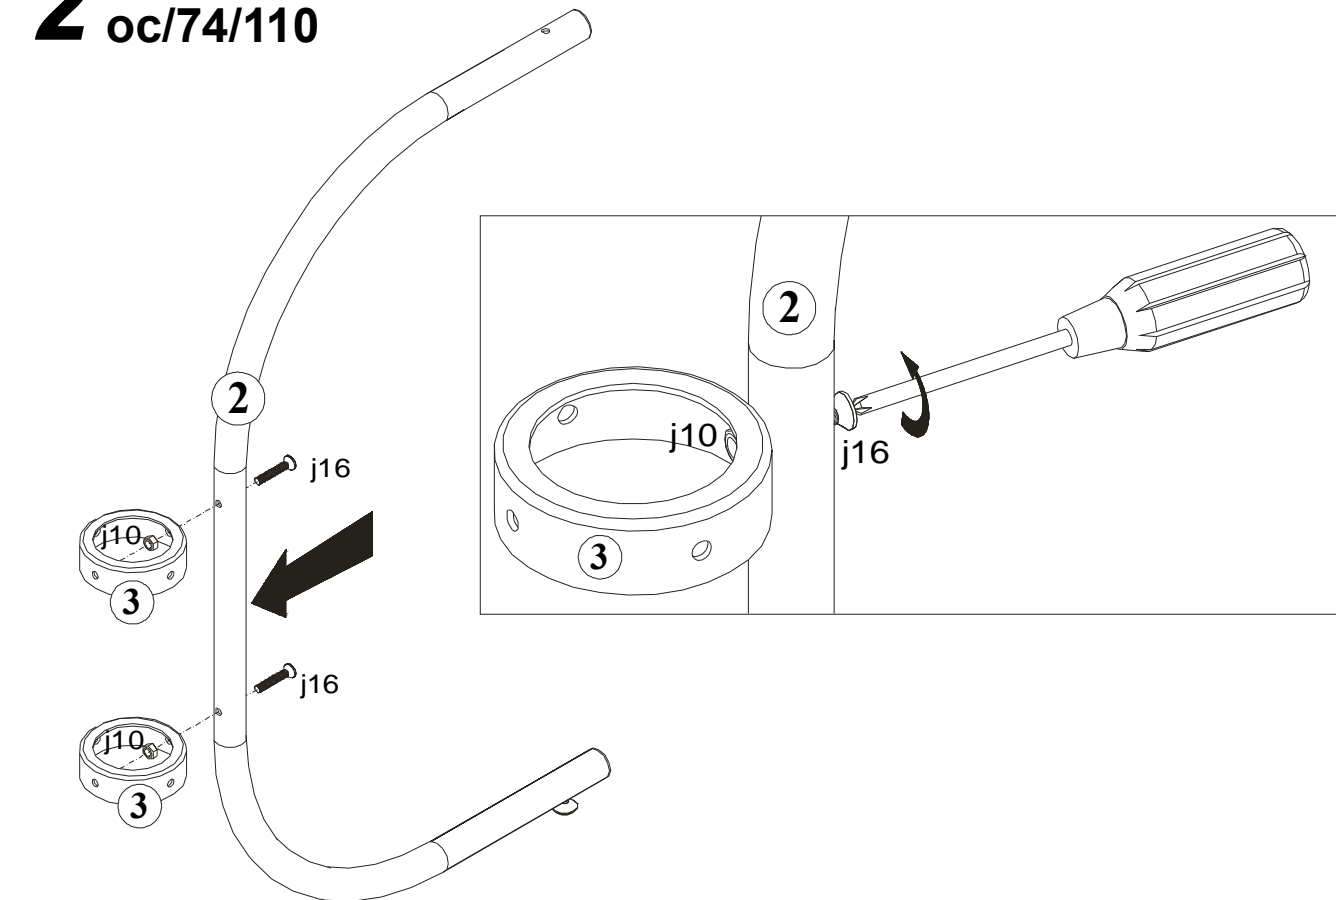

INSTRUKCJA MONTAŻU
FITTING-UP INSTRUCTION
AUFBAUANLEITUNG

Producent:
BLACK RED WHITE S.A.
 UL. KRZESZOWSKA 63
 23-400 BILGORAJ

STOLIKI
OKOLICZNOŚCIOWE
 oc/74/110

74x110x110/cm

INFORMACJA!

Szanowny Kliencie, gdyby w zestawie paczek brakowało jakiegoś elementu, należy zaznaczyć krzyżykiem jego rysunek na instrukcji montażu (zestawienie paczek) i odesłać ją do punktu zakupu.

Paczki:/Packages:/Paketen:

Blaty
 Nogi
 Akcesoria

<p>Blaty</p> <p>1 1 szt. 1 Art. 1 Stck.</p>	<p>Nogi</p> <p>2 4 szt. 4 Art. 4 Stck.</p> <p>3 2 szt. 2 Art. 2 Stck.</p> <p>8x M6 j10</p> <p>8x M6x30 mm j16</p>
<p>Akcesoria</p> <p>4x M6x35 mm j17</p> <p>4x r7</p> <p>Do montażu potrzebne są: You need for fitting-up: Zur Montage werden Sie brauchen:</p>	

Podczas montażu
postępować
zgodnie z instrukcją.

While assembling
follow
the instruction.

Montage laut
der Aufbauanleitung
durchführen.

1 oc/74/110

2 oc/74/110

3 oc/74/110

4 oc/74/110

Regulacja poziomu stolika