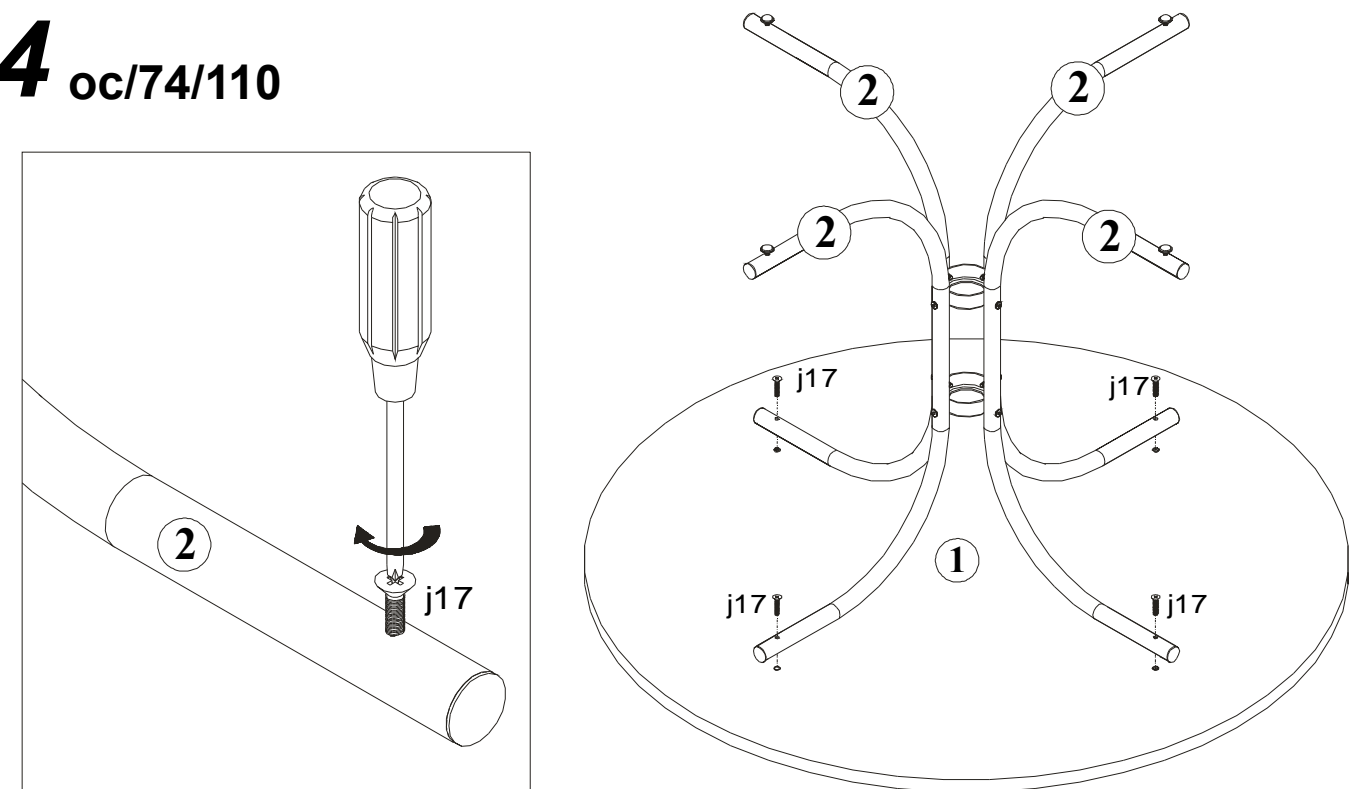

INSTRUKCJA MONTAŻU
FITTING-UP INSTRUCTION
AUFBAUANLEITUNG

Producent:
BLACK RED WHITE S.A.
 UL. KRZESZOWSKA 63
 23-400 BILGORAJ

STOLIKI
OKOLICZNOŚCIOWE
 oc/74/110

74x110x110/cm

INFORMACJA!

Szanowny Kliencie, gdyby w zestawie paczek brakowało jakiegoś elementu, należy zaznaczyć krzyżykiem jego rysunek na instrukcji montażu (zestawienie paczek) i odesłać ją do punktu zakupu.

Paczki:/Packages:/Paketen:

Blaty
 Nogi
 Akcesoria

<p>Blaty</p> <p>1 1 szt. 1 Art. 1 Stck.</p>	<p>Nogi</p> <p>2 4 szt. 4 Art. 4 Stck.</p> <p>3 2 szt. 2 Art. 2 Stck.</p> <p>8x M6 j10</p> <p>8x M6x30 mm j16</p>
<p>Akcesoria</p> <p>4x M6x35 mm j17</p> <p>4x r7</p> <p>Do montażu potrzebne są: You need for fitting-up: Zur Montage werden Sie brauchen:</p>	

Podczas montażu
postępować
zgodnie z instrukcją.

While assembling
follow
the instruction.

Montage laut
der Aufbauanleitung
durchführen.

1 oc/74/110

2 oc/74/110

3 oc/74/110

4 oc/74/110

Regulacja poziomu stolika