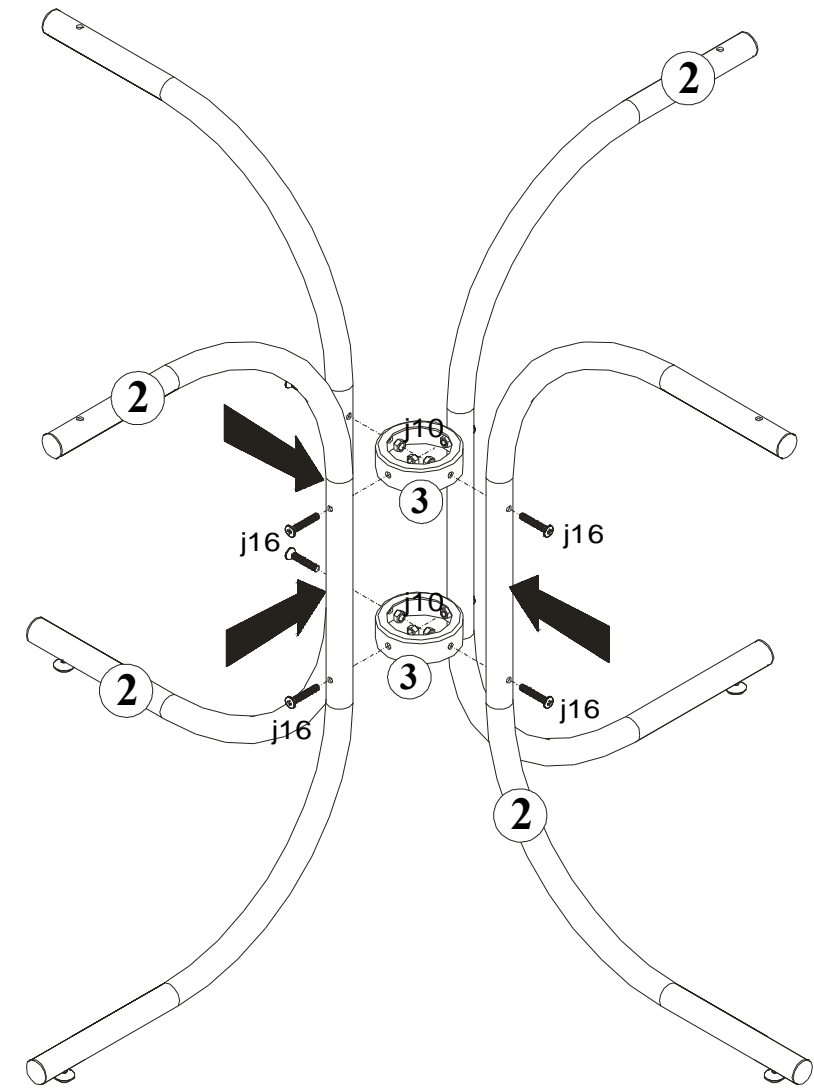

INSTRUKCJA MONTAŻU
FITTING-UP INSTRUCTION
AUFBAUANLEITUNG

Producent:
BLACK RED WHITE S.A.
 UL. KRZESZOWSKA 63
 23-400 BILGORAJ

STOLIKI
OKOLICZNOŚCIOWE
 oc/74/110

74x110x110/cm

INFORMACJA!

Szanowny Kliencie, gdyby w zestawie paczek brakowało jakiegoś elementu, należy zaznaczyć krzyżykiem jego rysunek na instrukcji montażu (zestawienie paczek) i odesłać ją do punktu zakupu.

Paczki:/Packages:/Paketen:

Blaty
 Nogi
 Akcesoria

<p>Blaty</p> <p>1 1 szt. 1 Art. 1 Stck.</p>	<p>Nogi</p> <p>2 4 szt. 4 Art. 4 Stck.</p> <p>3 2 szt. 2 Art. 2 Stck.</p> <p>8x M6 j10</p> <p>8x M6x30 mm j16</p>
<p>Akcesoria</p> <p>4x M6x35 mm j17</p> <p>4x r7</p> <p>Do montażu potrzebne są: You need for fitting-up: Zur Montage werden Sie brauchen:</p>	

Podczas montażu
postępować
zgodnie z instrukcją.

While assembling
follow
the instruction.

Montage laut
der Aufbauanleitung
durchführen.

1 oc/74/110

2 oc/74/110

3 oc/74/110

4 oc/74/110

Regulacja poziomu stolika