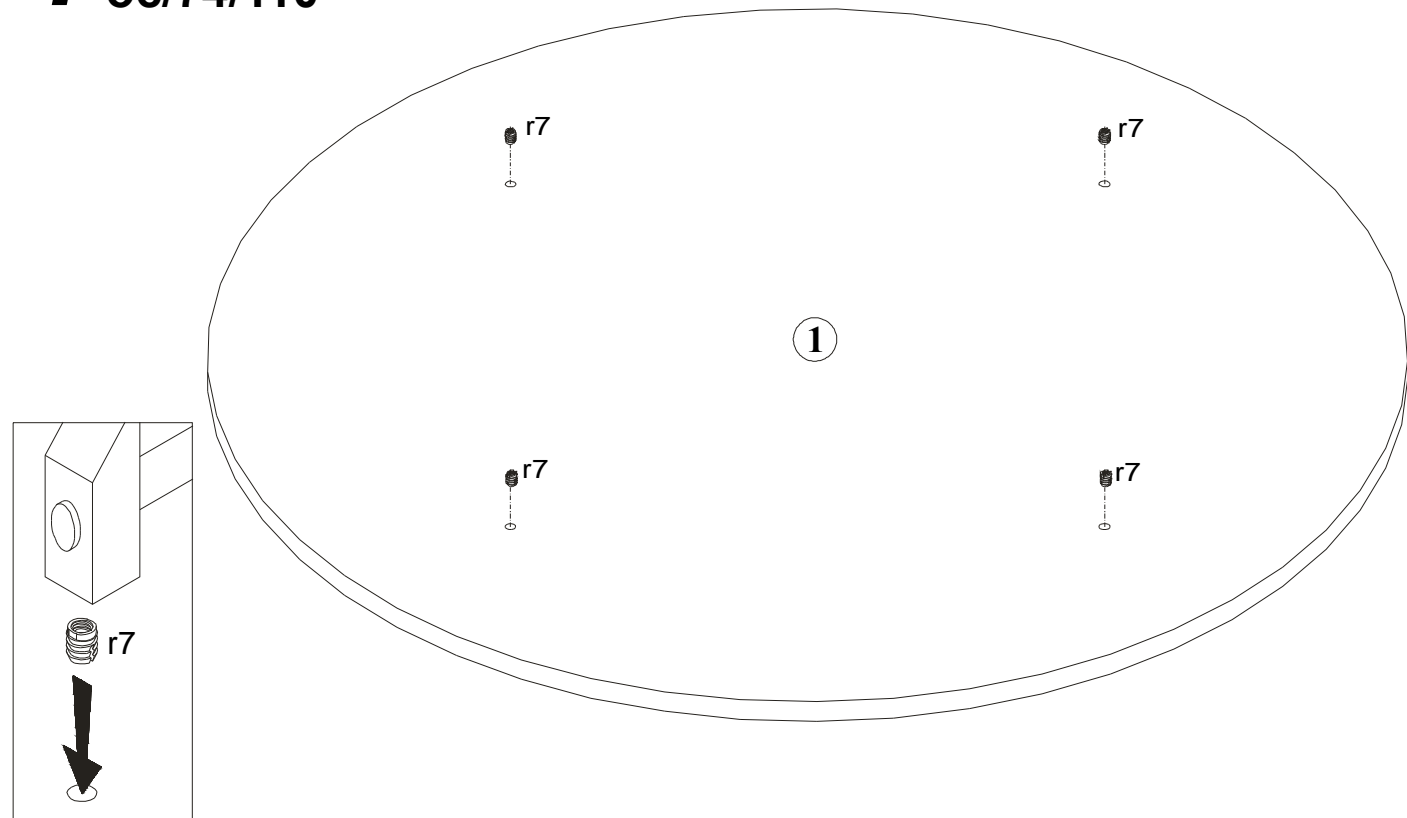

Podczas montażu
postępować
zgodnie z instrukcją.

While assembling
follow
the instruction.

Montage laut
der Aufbauanleitung
durchführen.

1 oc/74/110