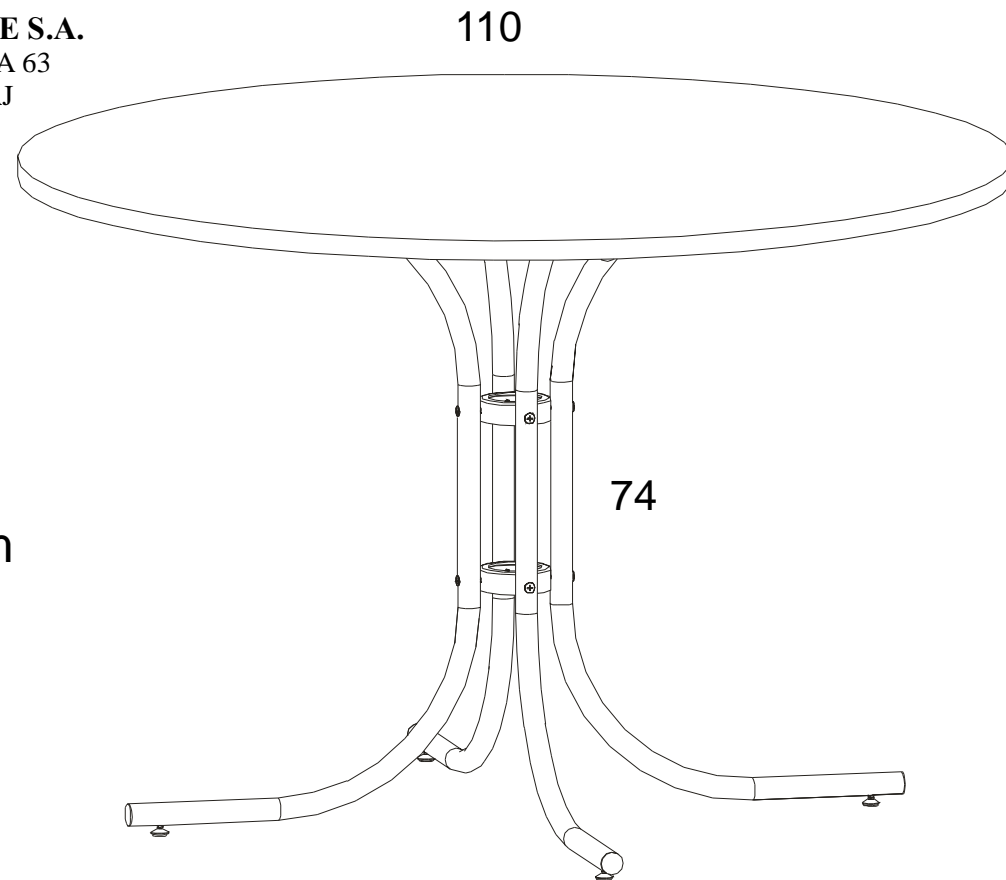

INSTRUKCJA MONTAŻU
FITTING-UP INSTRUCTION
AUFBAUANLEITUNG

Producent:
BLACK RED WHITE S.A.
 UL. KRZESZOWSKA 63
 23-400 BILGORAJ

STOLIKI
OKOLICZNOŚCIOWE
 oc/74/110

74x110x110/cm

INFORMACJA!

Szanowny Kliencie, gdyby w zestawie paczek brakowało jakiegoś elementu, należy zaznaczyć krzyżykiem jego rysunek na instrukcji montażu (zestawienie paczek) i odesłać ją do punktu zakupu.