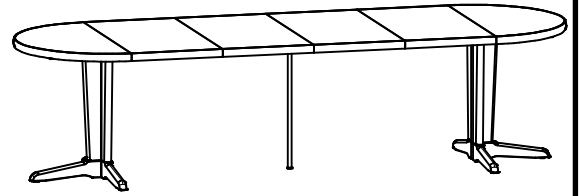

STOŁY

CARLOS MAX

A	B	C	D	
1	TS1-151	700	809	2/3
2	TS1-152	700	387	2/3
3	TS1-153	497	692	2/3
4	TS1-261	995	497,5	1/3
5	TS1-262	995	497,5	1/3
6	TS1-263	500	995	1/3
7	TS1-464	315	167	2/3
8	w67	730	112,5	3/3