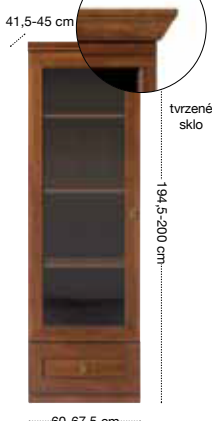

calvados

Přednosti systému:

atestovaný produkt

tvrzené sklo u dvířek stojící vitríny

skříňka závěsná
SFW2D/120

police
POL/120

pracovní stůl
BIU/140

komoda
KOM5S/60

skříňka
KOM1D/60

skříňka
KOM2D/120

skříňka
KOM2D2S/120

noční stolek
KOM2S/50

televizní stolek
RTV2S/120

komoda
KOM4S/60

konferenční stolek
LAW/130

židle
BIGGER

jídelní stůl
STO/150

postel
LOZ/160

vitřina
REG1W1S/60

varianta
REG1W1S/60,
REG1D1S/60

skříňka
REG1D1S/60

šatní skříň
SZF2D1S/90

varianta
SZF2D1S/90

regál
REG/60