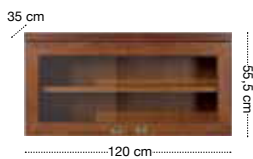

calvados

Přednosti systému:

atestovaný produkt

tvrzené sklo u dvířek stojící vitríny

skříňka závěsná
SFW2D/120

police
POL/120

pracovní stůl
BIU/140

komoda
KOM5S/60