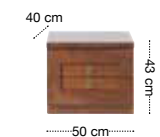

noční stolek
KOM2S/50