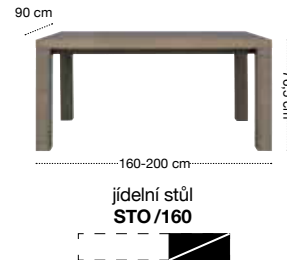

vitrína závěsná SFW 1WL

vitrína závěsná SFW 1WP

police POL/145

lavice LAW/70

jídelní stůl STO/160

židle IBERIA

skříňka REG 1WL/12

skříňka REG 1WP/12