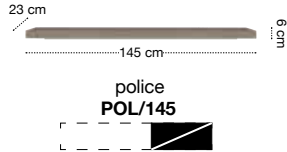

vitrína závěsná SFW 1WL

vitrína závěsná SFW 1WP

police POL/145

lavice LAW/70

jídelní stůl STO/160

židle IBERIA

skříňka REG 1WL/12

skříňka REG 1WP/12