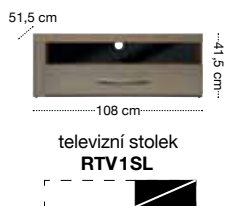

klasická kolekce

Pokud si chcete dopřát trochu luxusu, vyberte si nábytek s dekorativními úchyty. Tlumené barvy naplní interiér klidem a harmonií, a módní vzhled nábytku dodá lehkost a neobvyklý výraz.

Přednosti systému:

úsporné LED osvětlení

dekorativní úchyty s krystaly Swarovski

přirodní dýha

čalouněné čelo možno dokoupit