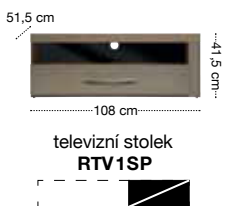

vitrína závěsná SFW 1WL

vitrína závěsná SFW 1WP

police POL/145

lavice LAW/70

jídelní stůl STO/160

židle IBERIA

skříňka REG 1WL/12

skříňka REG 1WP/12

komoda KOM4S

komoda KOM2D4S

zrcadlo LUS/140

televizní stolek RTV1SL

televizní stolek RTV1SP

televizní stolek RTV1S

noční stolek KOM1SL

noční stolek KOM1SP

postel LOZ/160

vitrína REG 1WL/20

vitrína REG 1WP/20

regál REG L/20

regál REG P/20

skříňka REG 2DL/20

skříňka REG 2DP/20

šatní skříň SZF 2D