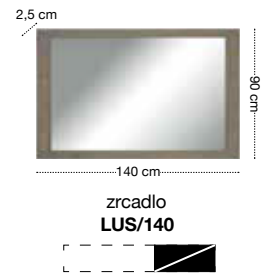

židle IBERIA

zrcadlo LUS/140