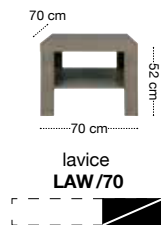

vitrína závěsná SFW 1WL

vitrína závěsná SFW 1WP

police POL/145

lavice LAW/70

jídelní stůl STO/160

židle IBERIA

skříňka REG 1WL/12

skříňka REG 1WP/12