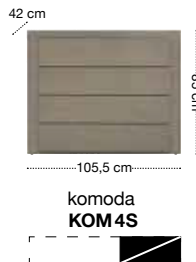

vitrína závěsná SFW 1WL

vitrína závěsná SFW 1WP

police POL/145

lavice LAW/70

jídelní stůl STO/160

židle IBERIA

skříňka REG 1WL/12

skříňka REG 1WP/12