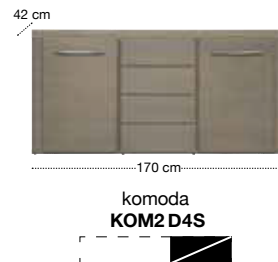

komoda KOM2D4S