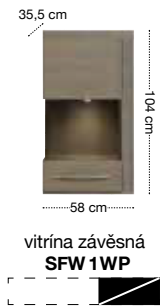

vitrína závěsná SFW 1WL

vitrína závěsná SFW 1WP

police POL/145

lavice LAW/70

jídelní stůl STO/160

židle IBERIA

skříňka REG 1WL/12

skříňka REG 1WP/12