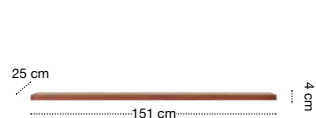

police
POL/151