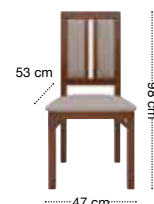

židle
KASPIAN CLASSIC