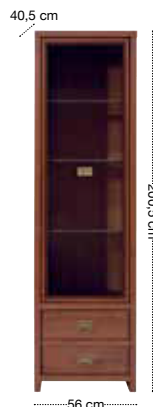

vitrína osvětlení
REG1W2S možno dokoupit