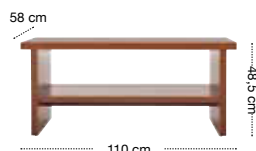

konferenční stůlek
LAW/110