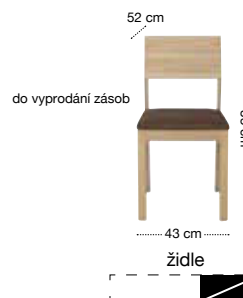

klio

produktový list

moderní systém

Basic

Charakteristickými znaky tohoto systému jsou univerzálnost a jednoduché úchyty. Regály různých šířek, pracovní stoly, prostorné skříňky a komody či vysoké šatní skříně jsou vhodné zejména do dětských pokojů a kanceláří. Kolekce je dostupná v barvách buk tatra a dub wenge.

Přednosti systému:

atestovaný produkt

tvrzené sklo u dveří stojících vitrín

atraktivní cena

židle