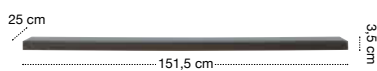

Přednosti systému:

atestovaný produkt

tvrzené sklo u dvířek stojící vitríny

další police do příborníku PREG2D1K3S možno dokoupit

police
PP/1/15

police
PP/1/11

police
PSW/4/15

police
PSW/4/11