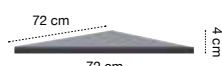

vitřina závěsná
PSW1W/4/15

vitřina závěsná
PSW1W/4/11

zrcadlo
PLUS/11/8

židle
PKRS

pracovní stůl
PBIU/7/16

spojovací článek stolu
PLACZ/1/7

pracovní stůl
PBIU/7/12

jídelní stůl
PSTO