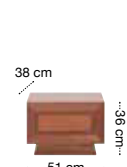

police závěsná
SW/4/11

police závěsná
SW/4/15

židle
PKRS

jídelní stůl
STO

konferenční stůl
LAW

televizní stůl
RTV2S/4/15

noční stůl
SZN/5/3

postel
LOZ140