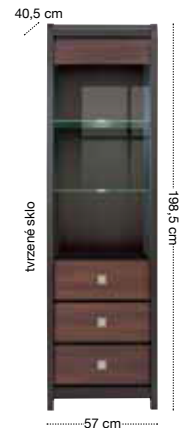

vitrína
REG1W2S L/P

LED osvětlení
možno dokoupit