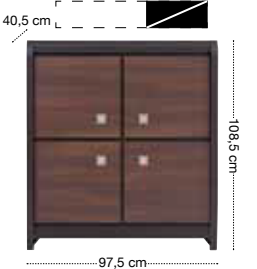

skříňka
KOM4D