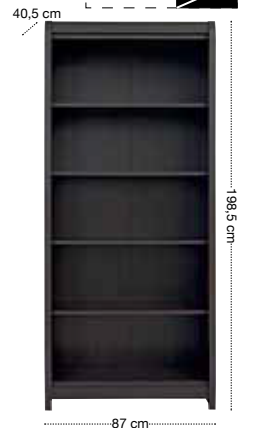

regál
REG/87