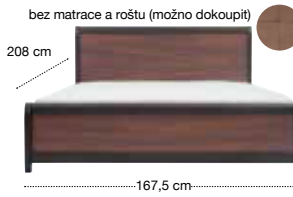

postel
LOZ/160

čalouněné čelo
možno dokoupit