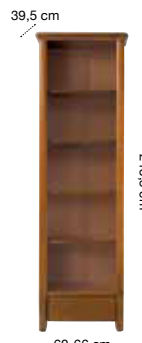

komoda
KOM4S/120

komoda
KOM6S/60

postel
LOZ/160

noční stůl
KOM1S

toaletka
TOL2S

zrcadlo
LUS

komoda
KOM8S/140

nástavka
NAD2W/150 příborník
KOM2D4S/150

vitřina
REG1W1S/60

vitřina
REG2W2S/90

šatní skříň
SZF2D1S/90

regál
REG1S/60

regál
REG1S/90

šatní skříň se zrcadlem
SZF3D1S/140