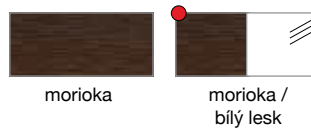

ringo

produktový list

moderní systém

optima

Lesklý bílý povrch kontrastující s exotickým vzorem výrazné kresby tmavé barvy marioka s kovovými detaily vytváří originální dojem interiéru. Moderní obývací pokoj, ložnici nebo dětský pokoj lze sestavit z jednotlivých součástí systému RINGO, které jsou k dispozici v barvách: marioka, marioka / bílý lesk.

marioka

marioka /
bílý lesk

Přednosti systému:

atestovaný
produkt

lakovaný
povrch
dveří

tvrzené sklo
u dveří stojící
vitriny

zrcadlo
LUS/7/5

police
POL/7/2