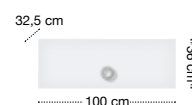

skříňka závěsná
SFW1K/10/4