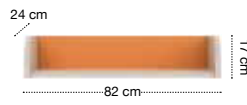

police
POL/82