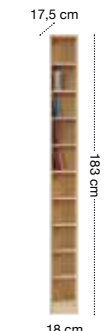

regál
TREG CD/180