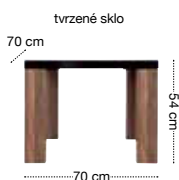

konferenční stolek
LAW/70