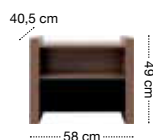

noční stolek
KOM1S