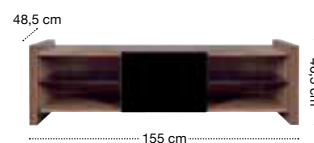

televizní stolek
RTV1S