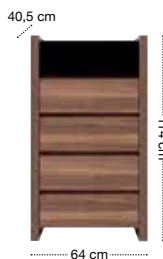

velké zatížení zásuvek – až do 30 kg

police  
**POL/155**

police  
**POL/113**

police  
**POL/107**

vitřina závěsná  
**SFW1K**

skříňka závěsná  
**SFW155**

komoda  
**KOM5S**

přiborník  
**KOM2D4S**