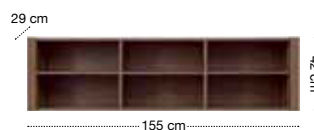

velké zatížení zásuvek – až do 30 kg

police  
**POL/155**

police  
**POL/113**

police  
**POL/107**

vitřina závěsná  
**SFW1K**

skříňka závěsná  
**SFW155**

komoda  
**KOM5S**

přiborník  
**KOM2D4S**